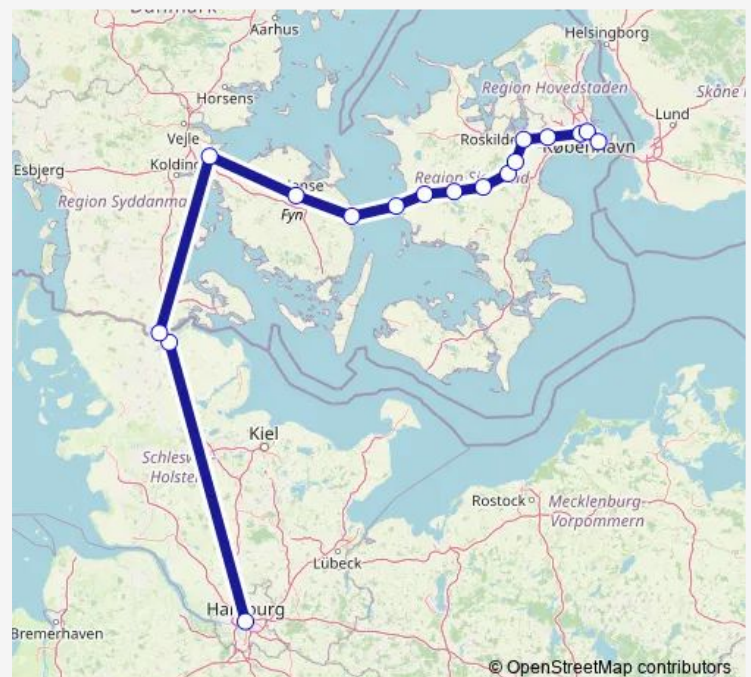

Borup st

Viby Sjaelland st

Roskilde st

Hoeje Taastrup st

Valby(Koebenhavn)

Koebenhavn H

Koebenhavns Lufthavn st

Route schedule

Hamburg Hbf — Københavns Lufthavn st

Monday 23:33-23:42

Tuesday 23:33-23:42

Wednesday 23:33-23:42

Thursday 23:33-23:42

Friday —

Saturday —

Sunday 23:42

Route info

Direction: Hamburg Hbf

Stops: 17

Trip Duration: 7 hour 11 min

■ IC 431

Direction

Hamburg Hbf — Koebenhavn H

17 stops

[Open route schedule](#)

Hamburg Hbf

Flensburg

Flensburg(Gr)

Padborg st

Fredericia st

Odense st

Nyborg st