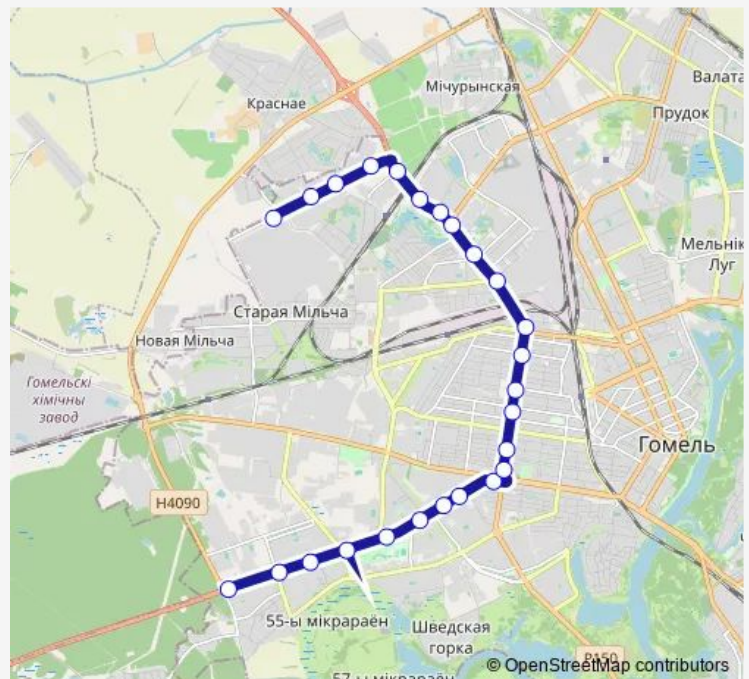

Микрорайон Молодежный

### Route schedule

Завод литья и нормалей — Солнечная (высадка)

Monday 06:25-19:23

Tuesday 06:25-19:23

Wednesday 06:25-19:23

Thursday 06:25-19:23

Friday 06:25-19:23

Saturday —

### Route info

Direction: Завод литья и нормалей

Stops: 22

Trip Duration: 0 hour 56 min

116

BusMaps

## Direction

Солнечная — Завод литья и нормалей (высадка пассажиров)

25 stops

[Open route schedule](#)

Солнечная

Микрорайон «Давыдовка»

Рынок «Давыдовский»

Технический университет