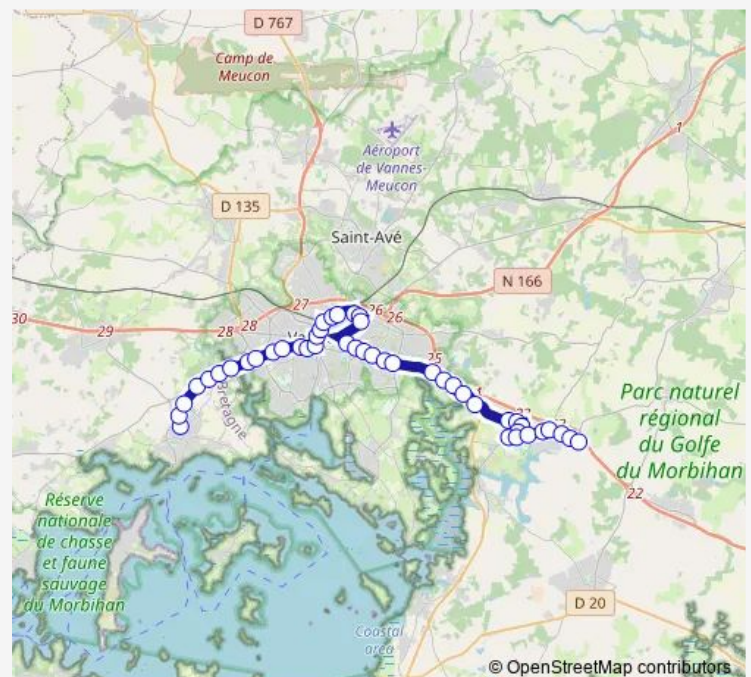

Pasteur

République

Le Brix

Hugo

Pont SnCF

Gare SnCF Sud

Hôpital

Troadec

### Route schedule

Saint-J. Baptiste — Theix Kercécile

Monday 10:05-18:45

Tuesday 10:05-18:45

Wednesday —

Thursday 10:05-18:45

Friday —

Saturday 10:05-18:45

### Route info

Direction: Saint-J. Baptiste

Stops: 45

Trip Duration: 0 hour 56 min

D4 — Arradon - Gare SnCF Sud - Theix-Noyaló

Verdun

St-Gildas

Delestraint