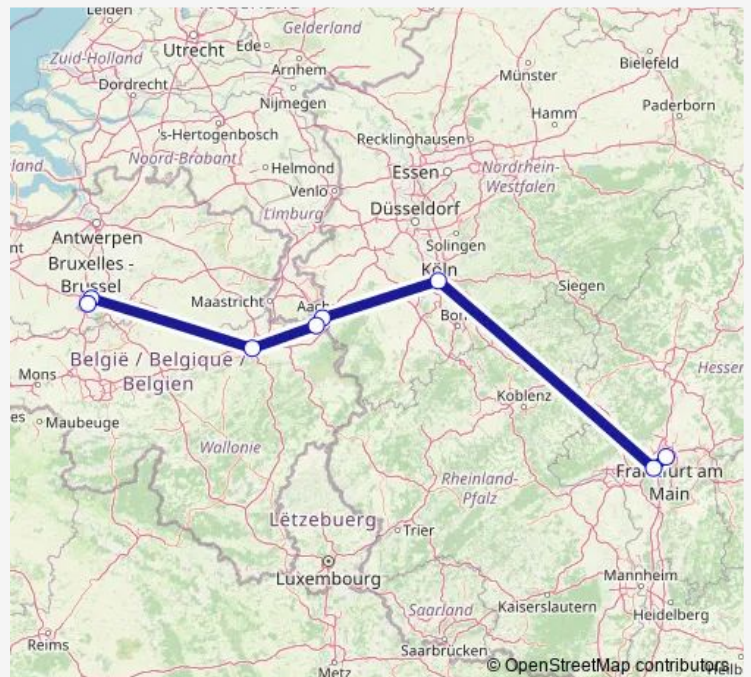

Rail ICE 210

[Go to website](#)

Direction

Frankfurt(Main)Hbf — Bruxelles Midi

8 stops

[Open route schedule](#)

Frankfurt(Main)Hbf

Frankfurt(M) Flughafen Fernbf

Köln-Ehrenfeld

Aachen Hbf

Aachen Süd(Gr)

Liège-Guillemins

Bruxelles-Nord

Bruxelles Midi

Route schedule

Frankfurt(Main)Hbf — Bruxelles Midi

Monday	—
Tuesday	—
Wednesday	—
Thursday	—
Friday	—
Saturday	—
Sunday	12:29

Route info

Direction: Frankfurt(Main)Hbf

Stops: 8

Trip Duration: 3 hour 6 min

ICE 210

BusMaps

Direction