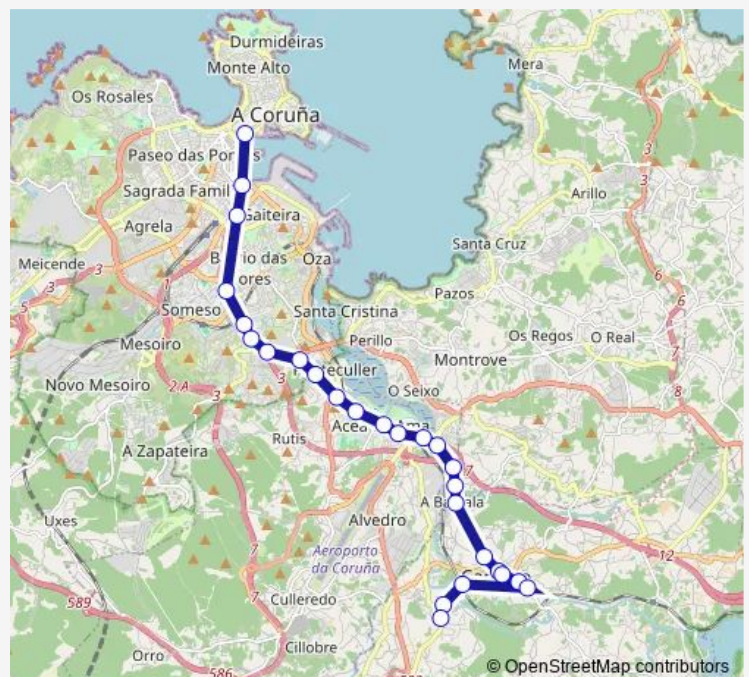

Bus ALSA - A1 A1 Os Campons-A Patiña-Cambre-A Barcala-Laboral-Entrexardíns

[Go to website](#)

Direction

Entrexardins — Os Campons (H.Alba)

24 stops

[Open route schedule](#)

- Entrexardins
- Costa Palloza
- A Coruña/La Coruña E.A.
- Alfonso Molina(Carrefour)
- Alfonso Molina_elviña
- Alfonso Molina_zapateria
- Alfonso Molina_coca-Cola
- Palavea/Alcampo
- Portazgo
- Cruce Cordeda
- Universidad Laboral
- O Burgo Edif.Usos Multiples
- O Burgo Pza. Europa
- Puente De O Burgo
- O Paraugas
- Rua Muiños
- Hotel A Marisqueira
- A Barcala
- A Pena De Nosa Señora
- Amil
- Cambre Pueblo

Stops: 24

Trip Duration: 0 hour 39 min

■ ALSA - A1 — A1 Entrexardins-Laboral-A Barcala-Cambre-A Patiña-Os Campons

Cambre E.F.

Os Campons-les David Bujan

Os Campons (H.Alba)

Direction

Entrexardins — Os Campons (H.Alba)