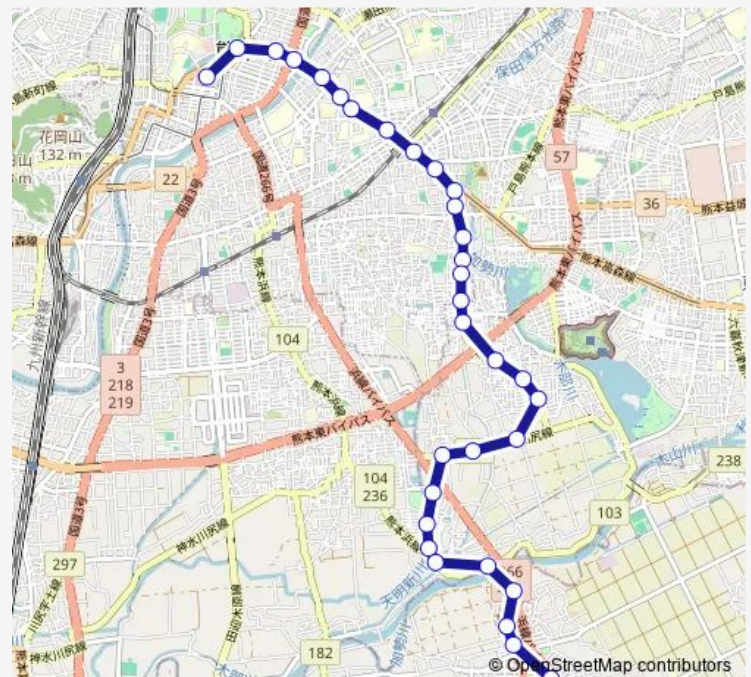

画図小学校入口

### Route schedule

桜町バスターミナル — イオンモール熊本

Monday 07:37-18:20

Tuesday 07:37-18:20

Wednesday 07:37-18:20

Thursday 07:37-18:20

Friday 07:37-18:20

Saturday 07:25-18:35

### Route info

Direction: 桜町バスターミナル

Stops: 33

Trip Duration: 0 hour 44 min

■ L2-2 : 桜町バスターミナル→セイラタウン→イオン

所島

重富 ( セイラタウン )

浜線健康パーク入口