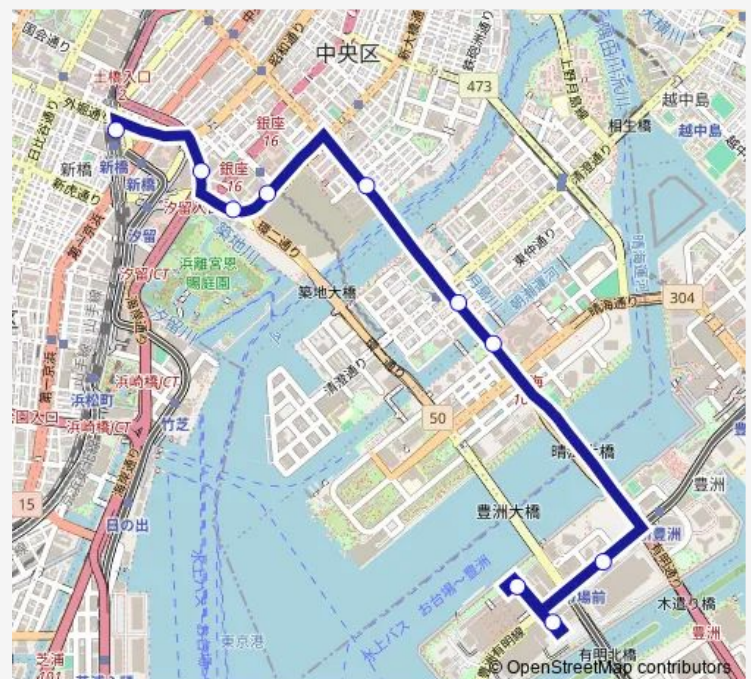

Direction

新橋駅前 — 豊洲市場

10 stops

[Open route schedule](#)

新橋駅前

浜離宮前

築地五丁目

国立がん研究センター前

Monday 05:02-17:40

Tuesday 05:02-17:40

Wednesday 05:02-17:40

Thursday 05:02-17:40

Friday 05:02-17:40

Saturday 05:02-17:40

Sunday —

Route info

Direction: 新橋駅前

Stops: 10

Trip Duration: 0 hour 29 min

Direction

豊洲市場 — 新橋駅前

9 stops

[Open route schedule](#)

豊洲市場

Route schedule

豊洲市場 — 新橋駅前

Monday	06:20-18:20
Tuesday	06:20-18:20
Wednesday	06:27-18:20
Thursday	06:20-18:20
Friday	06:20-18:20
Saturday	06:20-18:20
Sunday	—

Route info

Direction: 豊洲市場

Stops: 9

Trip Duration: 0 hour 34 min