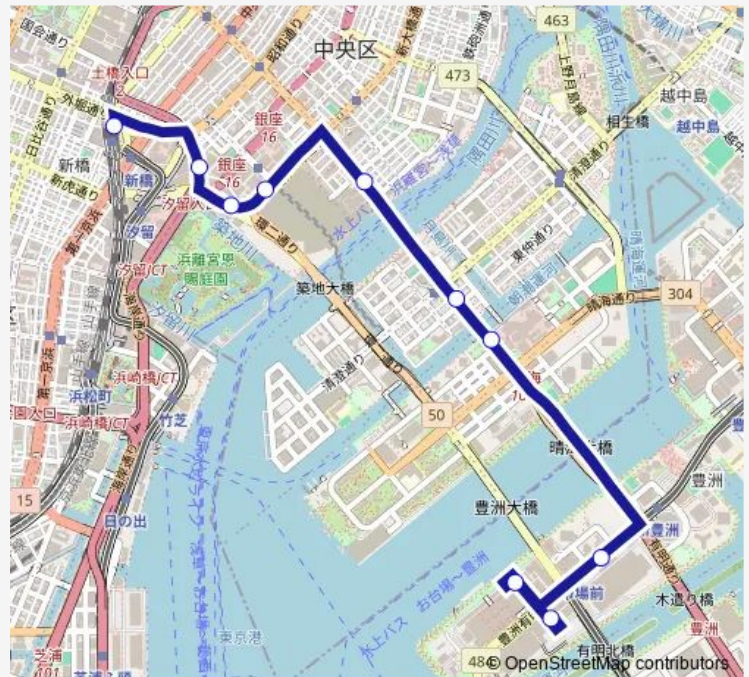

Direction

新橋駅前 — 豊洲市場

10 stops

[Open route schedule](#)

新橋駅前

浜離宮前

築地五丁目

国立がん研究センター前

Monday 05:02-17:40

Tuesday 05:02-17:40

Wednesday 05:02-17:40

Thursday 05:02-17:40

Friday 05:02-17:40

Saturday 05:02-17:40

Sunday —

Route info

Direction: 新橋駅前

Stops: 10

Trip Duration: 0 hour 29 min

Direction

豊洲市場 — 新橋駅前

9 stops

[Open route schedule](#)

豊洲市場

Route schedule

豊洲市場 — 新橋駅前

Monday	06:20-18:20
Tuesday	06:20-18:20
Wednesday	06:27-18:20
Thursday	06:20-18:20
Friday	06:20-18:20
Saturday	06:20-18:20
Sunday	—

Route info

Direction: 豊洲市場

Stops: 9

Trip Duration: 0 hour 26 min