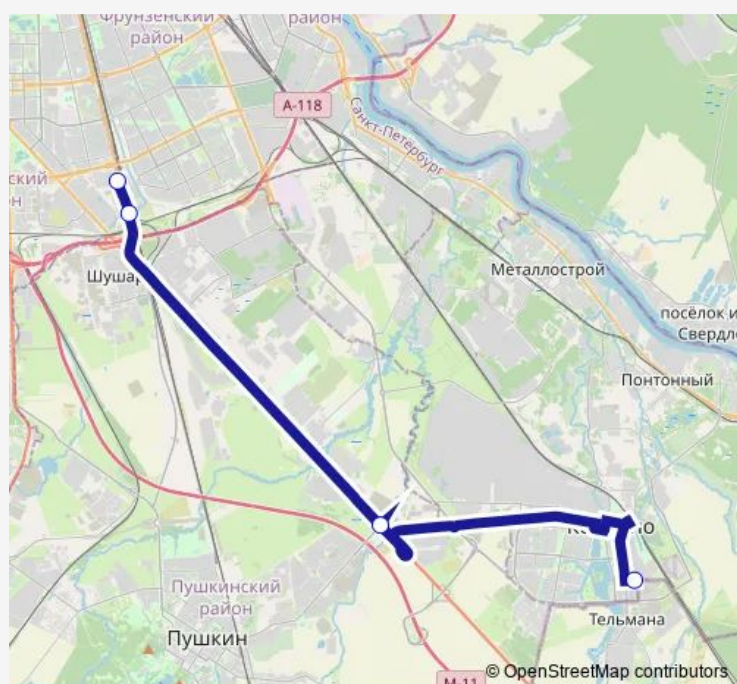

Bus K-292 ст. метро Купчино - г. Колпино, ул. Ижорского Батальона

[Go to website](#)**Direction**

СТ. Метро Купчино — Ул.Ижорского Батальона,7

4 stops

[Open route schedule](#)

СТ. Метро Купчино

Кт

Кт

Ул.Ижорского Батальона,7

Route schedule

СТ. Метро Купчино — Ул.Ижорского Батальона,7

Monday	06:30-23:16
Tuesday	06:30-23:16
Wednesday	06:30-23:16
Thursday	06:30-23:16
Friday	06:30-23:16
Saturday	06:30-23:16
Sunday	06:30-23:16

Route info

Direction: СТ. Метро Купчино

Stops: 4

Trip Duration: 0 hour 42 min

■ K-292 — ст. метро Купчино - г. Колпино, ул. Ижорского Батальона

Direction

Ул.Ижорского Батальона,7 — СТ. Метро Купчино

5 stops

Monday	06:30-22:59
Tuesday	06:30-22:59
Wednesday	06:30-22:59
Thursday	06:30-22:59
Friday	06:30-22:59
Saturday	06:30-22:59
Sunday	06:30-22:59

Route info

Direction: Ул.Ижорского Батальона,7

Stops: 5

Trip Duration: 0 hour 44 min