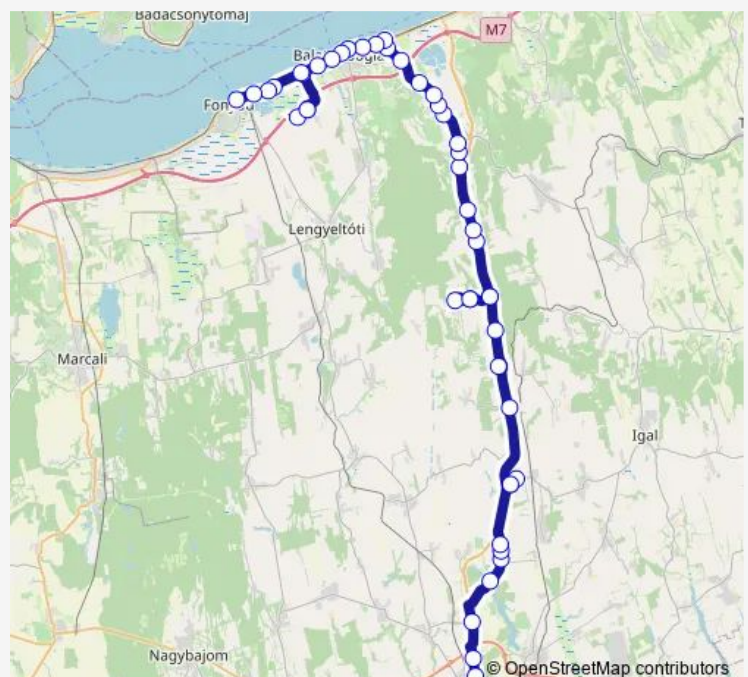

### Route schedule

Gamás, Vadépuszta — Fonyód, vasútállomás

Monday	06:15-06:53
Tuesday	06:15-06:53
Wednesday	06:15-06:53
Thursday	06:15-06:53
Friday	06:15-06:53
Saturday	06:15
Sunday	—

### Route info

Direction: Gamás, Vadépuszta

Stops: 31

Trip Duration: 1 hour 12 min

5905 — Kaposvár - Mernye - Fonyód - Balatonmárfürdő

BusMaps

Balatonlelle, Benzinkút

Balatonboglár, Orvosi rendelő