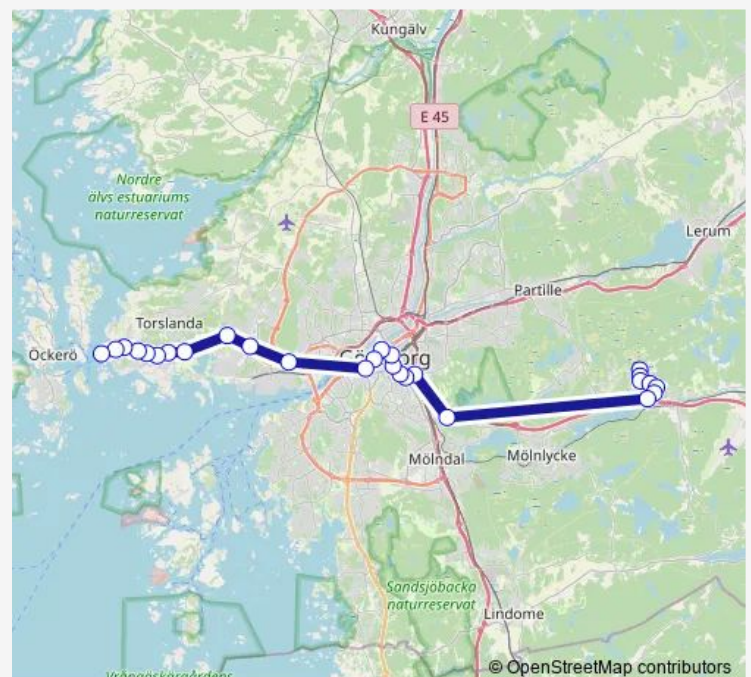

Göteborg Heden

### Route schedule

Lilla Varholmen — Önneröd

Monday 05:14-18:13

Tuesday 05:14-18:13

Wednesday 05:14-18:13

Thursday 05:14-18:13

Friday 05:14-18:13

Saturday —

### Route info

Direction: Lilla Varholmen

Stops: 32

Trip Duration: 1 hour 31 min

■ RÖD

BusMaps

Göteborg Berzeliigatan

Göteborg Korsvägen