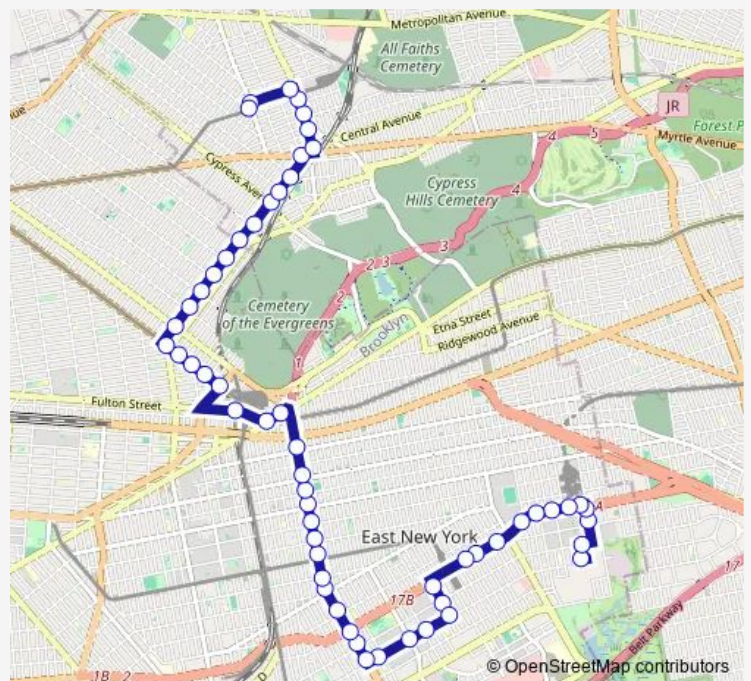

Linden Blvd/Shepherd Av

Ashford ST/Linden Blvd

Ashford ST/Stanley Av

Ashford ST/Wortman Av

Wortman AV/Barbey St

Wortman AV/VAN Siclen Av

Wortman AV/Vermont St

Pennsylvania AV/Wortman Av

Pennsylvania AV/Stanley Av

Pennsylvania AV/Linden Blvd

Route schedule

Postal Facility RD/Brooklyn Mail Facility — Putnam AV/Fairview Av

Monday	05:45-01:25 ⁺¹
Tuesday	05:45-01:25 ⁺¹
Wednesday	05:45-01:25 ⁺¹
Thursday	05:45-01:25 ⁺¹
Friday	05:45-01:25 ⁺¹
Saturday	06:30-01:25 ⁺¹
Sunday	06:30-01:30 ⁺¹

Route info

Direction: Postal Facility RD/Brooklyn Mail Facility

Stops: 57

Trip Duration: 1 hour 8 min

B20 — Ridgewood - Spring Creek

Pennsylvania AV/Hegeman Av

Pennsylvania AV/NEW Lots Av

Pennsylvania AV/Riverdale Av

Jamaica AV/Broadway

Fulton ST/VAN Sinderen Av

Broadway/Eastern Pkwy

Broadway/Aberdeen St

Broadway/Granite St

Broadway/Chauncey St

Broadway/Cooper St

Decatur ST/Bushwick Av