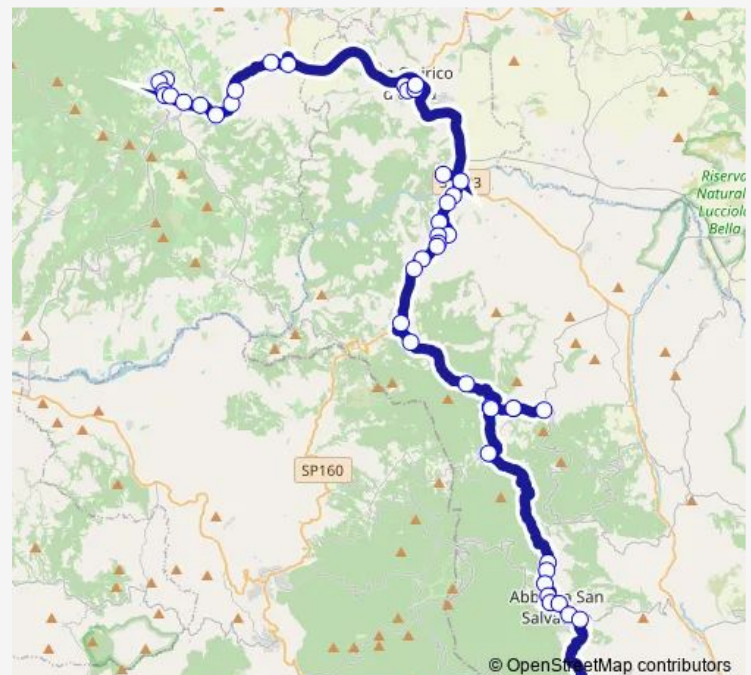

### Route schedule

Piancastagnaio Centro — Castiglione D'Orcia Carabinieri

Monday 06:50-13:55

Tuesday 06:50-13:55

Wednesday 06:50-13:55

Thursday 06:50-13:55

Friday 06:50-13:55

Saturday 06:50-13:55

### Route info

Direction: Piancastagnaio Centro

Stops: 26

Trip Duration: 0 hour 45 min

Bv. Madonna Della Querce

Castiglione D'Orcia - Zona Artig.

Castiglione D'Orcia - Mondo Nuovo

Castiglione D'Orcia Proloco