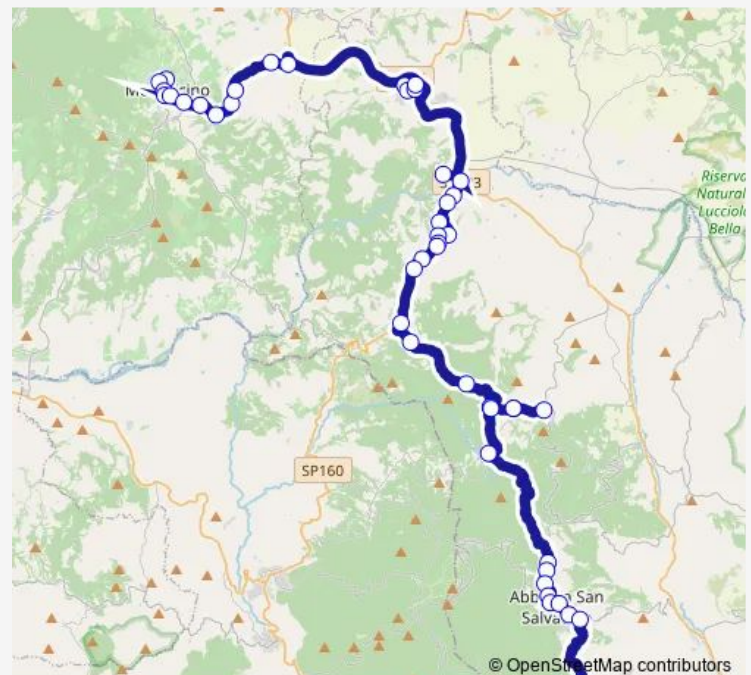

Saturday 06:50-13:55

Sunday —

Route info

Direction: Piancastagnaio Centro

Stops: 26

Trip Duration: 0 hour 45 min

Bv. Madonna Della Querce

Castiglione D'Orcia - Zona Artig.

Castiglione D'Orcia - Mondo Nuovo

Castiglione D'Orcia Proloco

Castiglione D'Orcia Carabinieri

Direction

Piancastagnaio Centro — Montalcino

49 stops

[Open route schedule](#)

Piancastagnaio Centro