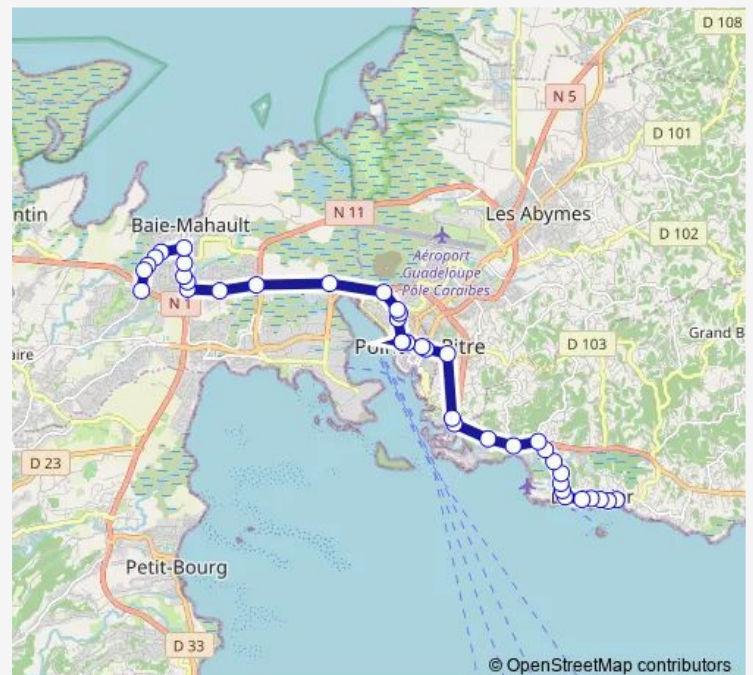

Grd Baie

Ctre Cial Bas Du Fort Rn4

Blanchard

Blanchard Université 2

CHU De PAP / Abymes

Mortenol

Centre Des Arts

Abri Tour Sécid

Marché De Pointe-À-Pitre

Route schedule

Gerty Archimède Gosier — Carr De Beausoleil

Monday 05:45-18:02

Tuesday 05:45-18:02

Wednesday 05:45-18:02

Thursday 05:45-18:02

Friday 05:45-18:02

Saturday 05:49-11:37

Sunday —

Route info

Direction: Gerty Archimède Gosier

Stops: 40

Trip Duration: 0 hour 52 min

■ B20 — Stade B.Mahault-Gosier Bourg

Bergevin Marché

Marché De Pointe-À-Pitre

Bld C De Gaulle

Gerty Archimède Sud

Rd Pt G Archimède (Auto Gpe)

Rd Pt Grand Camp

Agathon

La Jaille

Ecole Élémentaire De La Jaille