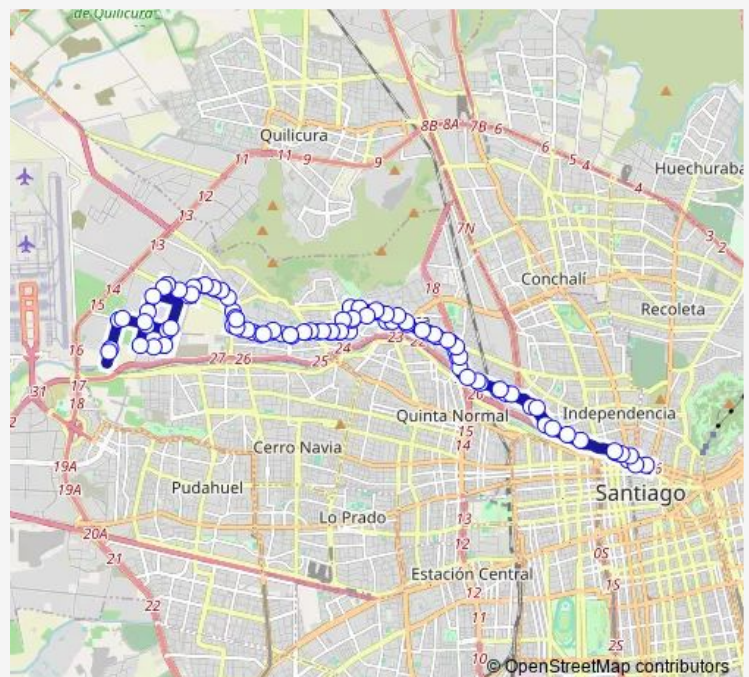

Pb55-José Miguel Infante / esq. Chungará

Pb56-José Miguel Infante / esq. Esmeralda

Pb57-José Miguel Infante / esq. Pasaje 1

Pb1690-José Miguel Infante / esq. Playa Blanca

Route schedule

Pb1892-Avenida El Retiro / esq. Fundo El Retiro —
Pb1891-Avenida El Retiro / esq. José M. Infante

Monday	00:00
Tuesday	00:00
Wednesday	00:00
Thursday	00:00
Friday	00:00
Saturday	00:00
Sunday	00:00

Route info

Direction: Pb1892-Avenida El Retiro / esq. Fundo El Retiro

Stops: 99

Trip Duration: 2 hour 5 min

■ B20 — Miraflores - Mapocho

Pb58-José Miguel Infante / esq. Almendrillo

Pb799-José Miguel Infante / esq. Belloto

Pb800-José Miguel Infante / esq. Calle 5

Pb801-José Miguel Infante / esq. Manuel Rodríguez