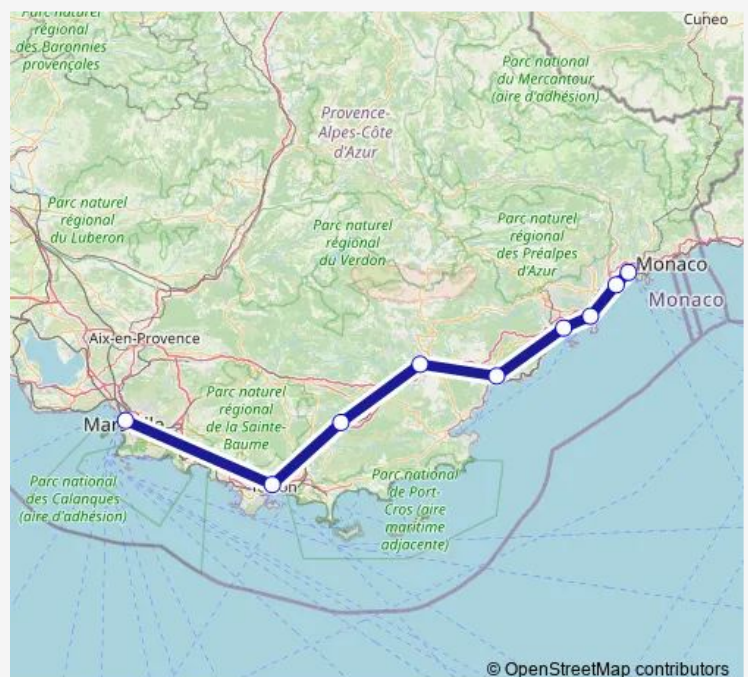

Rail K1+ Marseille - Nice

[Go to website](#)

Direction

Marseille Saint-Charles — Nice-Ville

9 stops

[Open route schedule](#)

Marseille Saint-Charles

Toulon

Carnoules

Les Arcs - Draguignan

Saint-Raphaël Valescure

Cannes

Antibes

Nice Saint-Augustin

Nice-Ville

Route schedule

Marseille Saint-Charles — Nice-Ville

Monday 05:57-20:57

Tuesday 05:57-18:57

Wednesday 05:57-18:57

Thursday 05:57-18:57

Friday 05:57-20:57

Saturday 05:57-20:57

Sunday 05:57-18:57

Route info

Direction: Marseille Saint-Charles

Stops: 9

Trip Duration: 2 hour 42 min

K1+ — Marseille - Nice