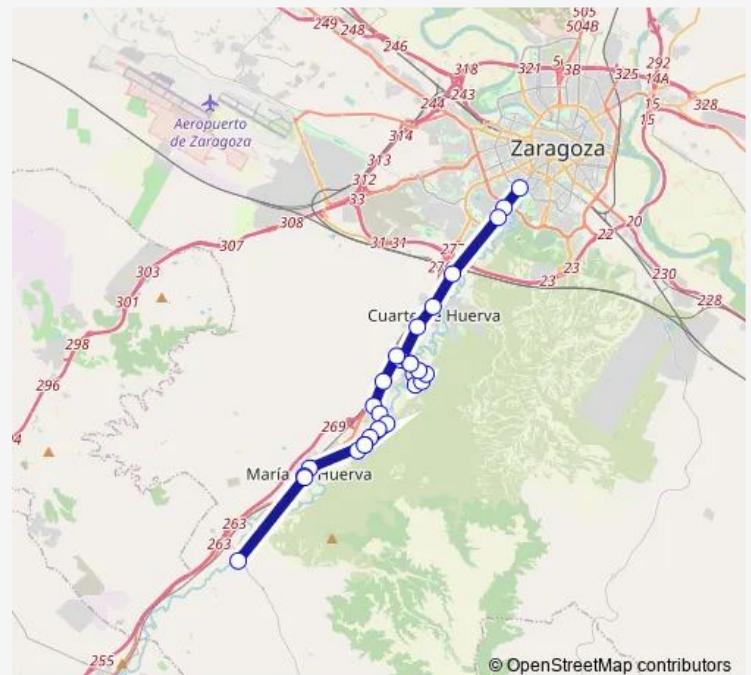

Saturday 07:40-22:15

Sunday 08:55-21:15

Route info

Direction: Terminal Av Zgz 4e

Stops: 29

Trip Duration: 0 hour 40 min

Centro Formacion Cai

Rotonda Cuarte - Sur

Urb Britania

Rotonda Cuarte - Norte

Crta Valencia (Par. Ciclista)

Via Iberica 33

Via Iberica 1 Hosp.Militar

Intercambiador Carlos V

Direction

Intercambiador Carlos V — C/Zaragoza Esq C/Cierzo

Thursday 06:10-23:00

Friday 06:10-23:00

Saturday 07:00-23:00

Sunday 08:20-21:55

Route info

Direction: Intercambiador Carlos V

Stops: 28

Trip Duration: 0 hour 45 min

Sunday 10:35-22:20

Route info

Direction: C/Zaragoza Esq C/Cierzo

Stops: 30

Trip Duration: 0 hour 45 min

Rotonda Cuarte - Norte

Crta Valencia (Par. Ciclista)

Via Iberica 33