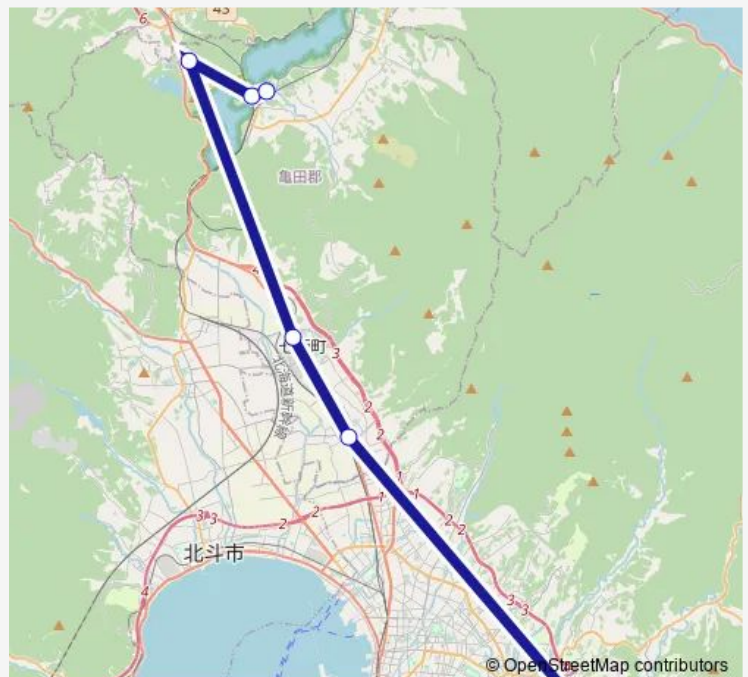

Bus 函館空港大沼線

[Go to website](#)

Direction

函館空港 — 大沼公園ポロト館前

6 stops

[Open route schedule](#)

函館空港

大中山バス停前

Wednesday 09:55-16:30

Thursday 09:55-16:30

Friday 09:55-16:30

Saturday 09:55-16:30

Sunday 09:55-16:30

Route info

Direction: 函館空港

Stops: 6

Trip Duration: 1 hour 20 min

Direction

大沼公園ポロト館前 — 函館空港

6 stops

[Open route schedule](#)

大沼公園ポロト館前

大沼公園駅前

函館大沼プリンスホテル