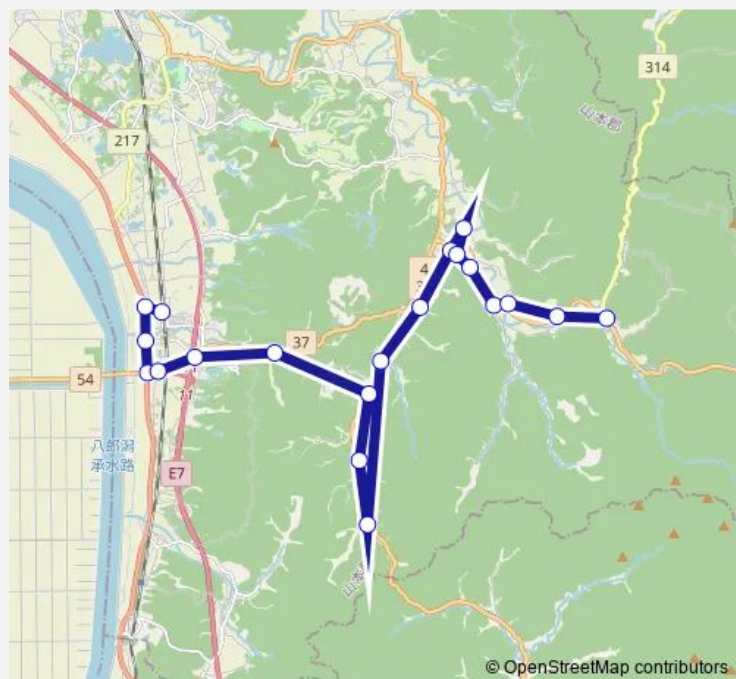

Route schedule

小新沢 — 鹿渡駅

Monday	09:10
Tuesday	09:10
Wednesday	09:10
Thursday	09:10
Friday	09:10
Saturday	—
Sunday	—

Route info

Direction: 小新沢

Stops: 21

Trip Duration: 0 hour 52 min

■ 上岩川地区ふれあいバス

BusMaps

Direction

鹿渡駅 — 小新沢

20 stops

[Open route schedule](#)

鹿渡駅

荒川整骨院

Ja秋田やまもと本店

Saturday —

Sunday —

Route info

Direction: 鹿渡駅

Stops: 20

Trip Duration: 0 hour 47 min

Direction

鹿渡駅 — 小新沢

Trip Duration: 1 hour 0 min

Direction

小新沢 — 鹿渡駅

21 stops

[Open route schedule](#)

小新沢

羽立バス停

新屋敷バス停