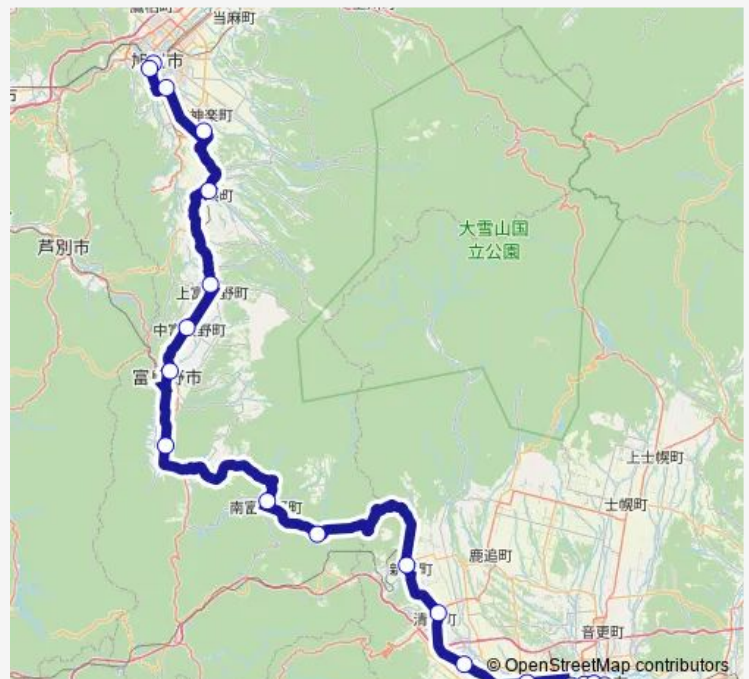

清水 (南4条10丁目)

御影

芽室

西帯広ニュータウン

柏林台南町2丁目

競馬場前

帯広駅バスターミナル

Route schedule

Route info

Direction: 旭川駅前

Stops: 19

Trip Duration: 4 hour 10 min

■ ノースライナー(狩勝峠経由)

Direction

帯広駅バスターミナル — 旭川駅前

19 stops

[Open route schedule](#)

帯広駅バスターミナル

競馬場前

柏林台南町2丁目

西帯広ニュータウン

芽室

御影

清水 (南4条10丁目)

Wednesday 07:50-17:00

Thursday 07:50-17:00

Friday 07:50-17:00

Saturday 07:50-17:00

Sunday 07:50-17:00

Route info

Direction: 帯広駅バスターミナル

Stops: 19