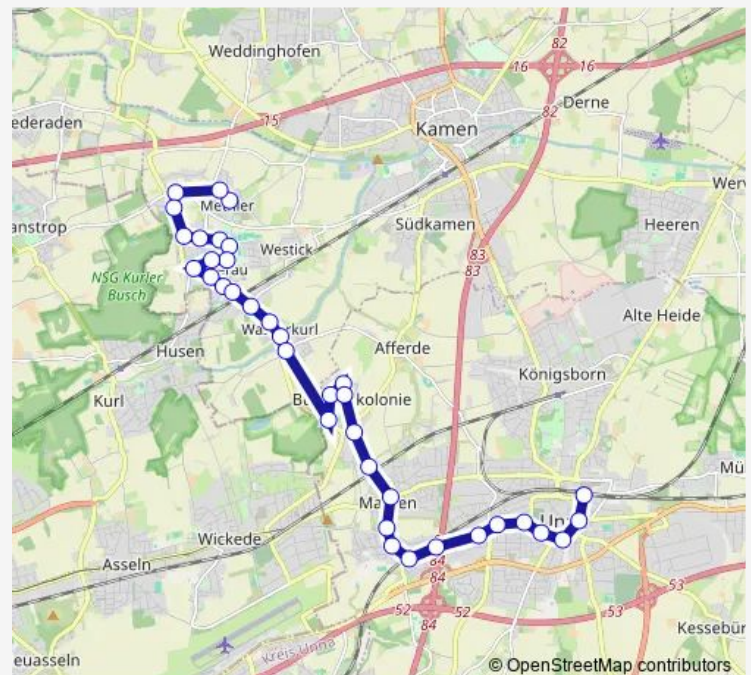

Borkenwirthe, Raeder

Borkenwirthe, Becker-Schw.

Borkenwirthe, Epskamp

Route schedule

Südlohn, Am Vereinshaus — Borken, Bahnhof

Monday 05:58-18:58

Tuesday 05:58-18:58

Wednesday 05:58-18:58

Thursday 05:58-18:58

Friday 05:58-18:58

Saturday 07:58-21:58

Sunday 09:58-19:58

Route info

Direction: Südlohn, Am Vereinshaus

Stops: 28

Trip Duration: 0 hour 39 min

■ R54

Gemenwirthe, DRK-Bildungshaus

Gemenwirthe, Alte Mühle

Borken, Kreishaus

Borken, Kettelerstr.

Borken, Jahnstr.

Borken, Wilbecke

Borken, Bahnhof

Direction

Neheim, Busbahnhof — Ostönnen, Ostönnener Kleinbf.

13 stops

[Open route schedule](#)

Neheim, Busbahnhof

Neheim, Moosfelder Ring

Niederense, Steetsberg

Niederense, Wendeplatz