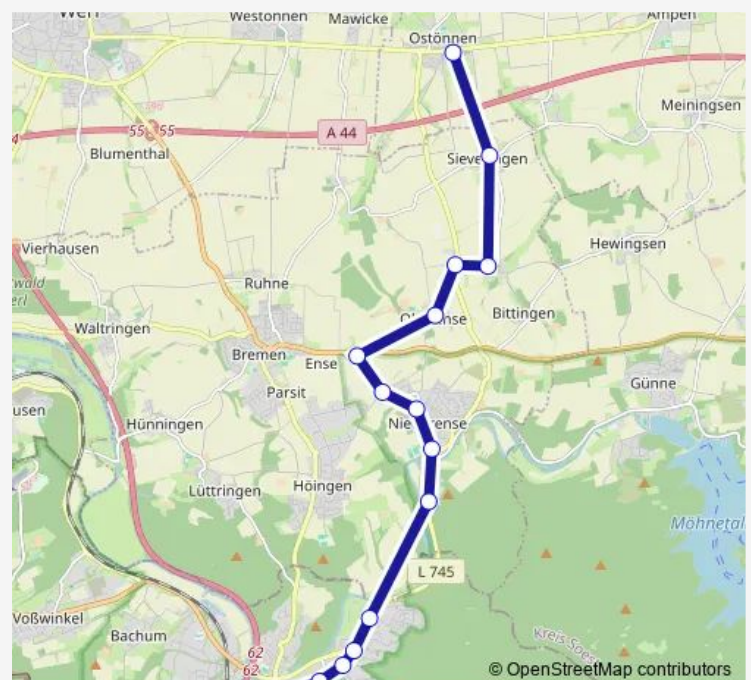

Neheim, Ordensmeisterstraße

Neheim, Erlenbruch

Neheim, Möhnewehr

Neheim, Moosfelder Ring

Niederense, Steetsberg

Niederense, Wendeplatz

Niederense, Ensestraße

Niederense, Haarweg

Monday 05:18-18:45

Tuesday 06:30-12:45

Wednesday —

Thursday —

Friday 05:18-18:45

Saturday 06:30-12:45

Sunday —

Route info

Direction: Neheim, Busbahnhof C

Stops: 16

Trip Duration: 0 hour 24 min

R54 — Ostönnen - Niederense - Neheim

Direction

Günne, Möhnestraße — Neheim, Busbahnhof A

10 stops

[Open route schedule](#)

Günne, Möhnestraße

Niederense, Wendeplatz

Niederense, Steetsberg

Neheim, Moosfelder Ring

Neheim, Möhnewehr

Neheim, Erlenbruch

Neheim, Ordensmeisterstraße

Neheim, Friedenstraße