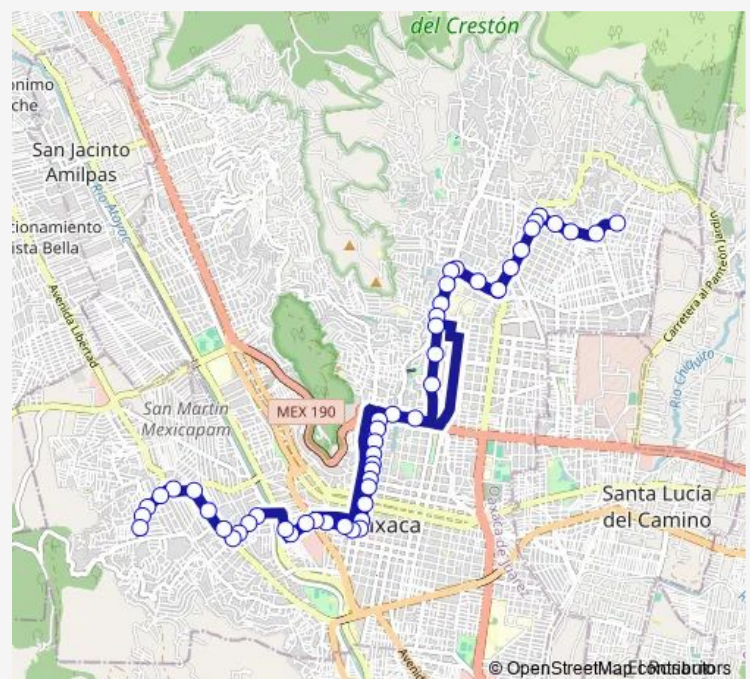

Av. Mexico 68 - Las Etnias

Av. Mexico 68 - San Felipe del agua

Calz. San Felipe - Venecia

Calz. San Felipe - Presa Chicoasen

San Felipe - Cortijo

Calz. San Felipe - Escuela De Medicina

Calz. Porfirio Diaz - Fuente 8 Regiones

Wednesday 06:00-20:30

Thursday 06:00-20:30

Friday 06:00-20:30

Saturday 06:00-20:30

Sunday 06:00-20:30

Route info

Direction: San Luis - Tuxtepec

Stops: 51

Trip Duration: 1 hour 26 min

R54 — Ruta 54 San Martin Secundaria - Hosp. Normal Volcanes Col. Jardin.

Joaquin Amaro - Aldama

Joaquin Amaro - Marcos Perez

Gral. Joaquin Amaro - Manuel Cabrera

Tinoco Y Palacios - Quetzalcoatl

Sunday 06:00-20:30

Route info

Direction: Terminal

Stops: 52

Trip Duration: 1 hour 26 min

Crespo - Marcos Perez

Crespo - Centro Recreativo

Carretera 190 - Porfirio Diaz