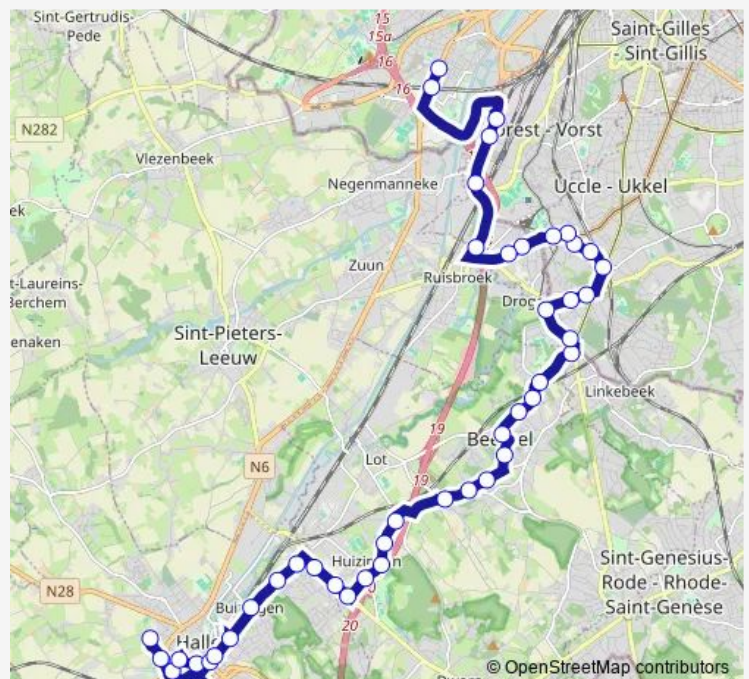

Direction

Halle AZ Sint-Maria — Drogenbos Shopping

38 stops

[Open route schedule](#)

- Halle AZ Sint-Maria
- Halle Demaeghtlaan
- Halle Bergensepoort
- Halle Arkenvest
- Halle Park
- Halle Station afstaphalte
- Halle Station perron 7
- Halle Sportoase Hallebad
- Buizingen Gemeenteplein
- Buizingen Groenstraat
- Buizingen Krol
- Buizingen De Hovenier
- Buizingen Cité
- Huizingen Reiberg
- Huizingen Kerk
- Huizingen Menisberg
- Huizingen Begraafplaats
- Lot Sollenberg
- Lot Kerkhofstraat
- Beersel Oud Beersel
- Beersel Kapel

Route schedule

Halle AZ Sint-Maria — Drogenbos Shopping

| | |
|-----------|-------|
| Monday | 06:38 |
| Tuesday | 06:38 |
| Wednesday | 06:38 |
| Thursday | 06:38 |
| Friday | 06:38 |
| Saturday | — |
| Sunday | — |

Route info

Direction: Halle AZ Sint-Maria

Stops: 38

Trip Duration: 0 hour 50 min

Beersel Vijverstraat

Beersel Centrum

Beersel Windmolen

Beersel Danislaan

Ukkel Vergeet-mij-nietjes

Ukkel Egide Van Ophem

Ukkel Kruispunt Stalle

Drogenbos Bempt

Drogenbos Shopping

Direction

Anderlecht Het Rad — Halle AZ Sint-Maria

40 stops