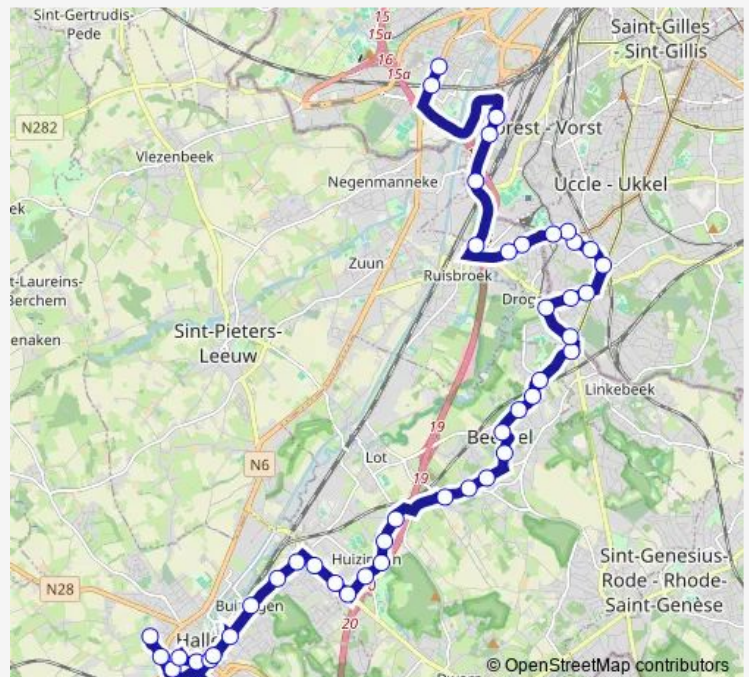

Beersel Oud Beersel

Route schedule

Halle AZ Sint-Maria — Anderlecht Het Rad

Monday —

Tuesday —

Wednesday —

Thursday —

Friday —

Saturday 06:51-14:53

Sunday —

Route info

Direction: Halle AZ Sint-Maria

Stops: 45

Trip Duration: 0 hour 57 min

Beersel Kapel

Beersel Vijverstraat

Beersel Centrum

Beersel Windmolen

Beersel Danislaan

Beersel Dachelenberg

Linkebeek Hof ten Bleute

Drogenbos Van Haelen

Drogenbos Calmeyn

Ukkel André Dufour