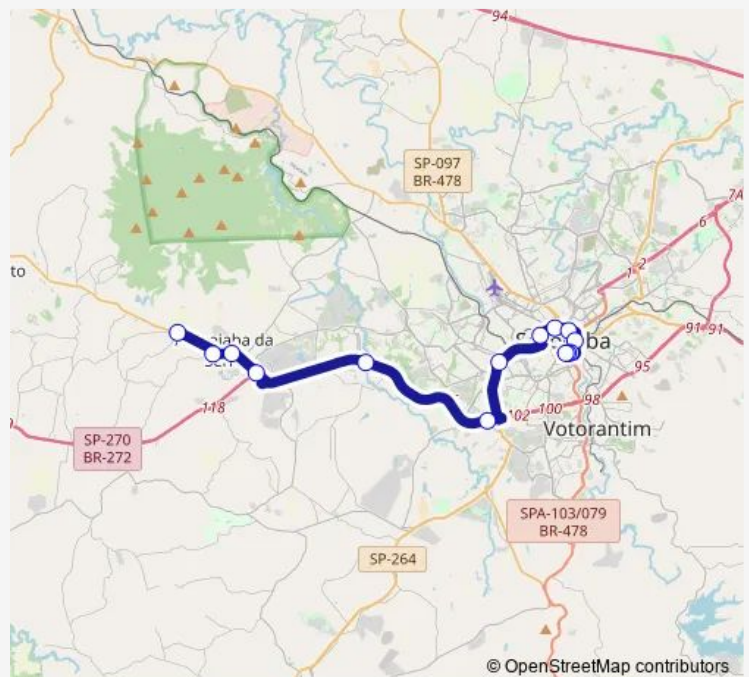

Avenida Presidente Juscelino Kubitscheck de Oliveira, 575-593

Route schedule

SP-268 & SP-268, Araçoiaba da Serra - SP — Avenida Presidente Juscelino Kubitscheck de Oliveira, 575-593

Monday 06:00-07:00

Tuesday 06:00-07:00

Wednesday 06:00-07:00

Thursday 06:00-07:00

Friday 06:00-07:00

Saturday —

Sunday —

Route info

Direction: SP-268 & SP-268, Araçoiaba da Serra - SP

Stops: 14

Trip Duration: 0 hour 54 min

Direction

Avenida Presidente Juscelino Kubitscheck de Oliveira, 575-593 — SP-268 & SP-268, Araçoiaba da Serra - SP

14 stops

[Open route schedule](#)

Avenida Presidente Juscelino Kubitscheck de Oliveira, 575-593

Via Marginal da Raposo Tavares, 7560

Rodovia Raposo Tavares, 247

Avenida Manoel Vieira, 644-714

Rua Professor Toledo, 715

Estrada de Aparecida

SP-268 & SP-268, Araçoiaba da Serra - SP

Route schedule

Avenida Presidente Juscelino Kubitscheck de Oliveira, 575-593 — SP-268 & SP-268, Araçoiaba da Serra - SP