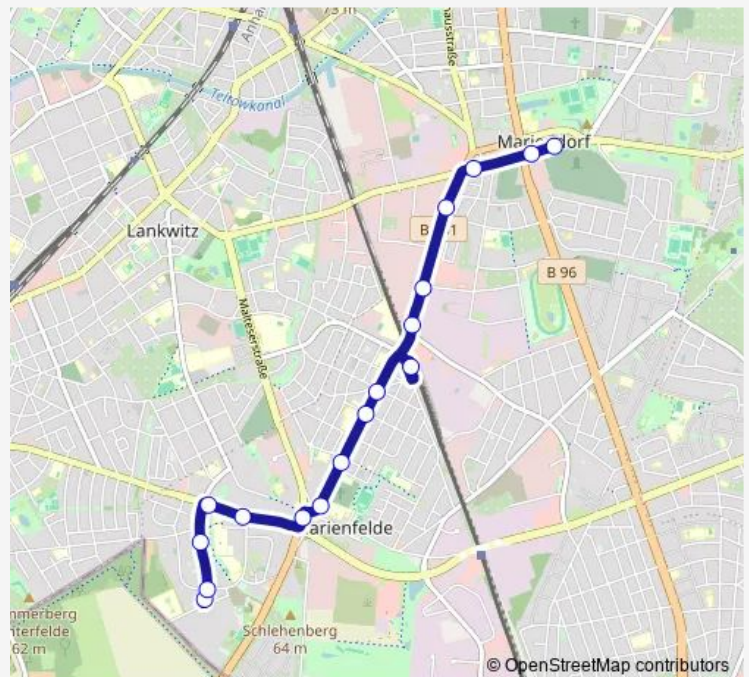

Hranitzkystr. (Berlin)

S Marienfelde (Berlin)

Großbeerenstr./Daimlerstr. (Berlin)

Wilhelm-von-Siemens-Str. (Berlin)

Körtingstr. (Berlin)

Friedenstr./Großbeerenstr. (Berlin)

U Alt-Mariendorf (Berlin)

Am Heidefriedhof (Berlin)

Route schedule

Waldsassener Str. (Berlin) — Am Heidefriedhof (Berlin)

Monday 03:27-02:57⁺¹

Tuesday 03:27-02:57⁺¹

Wednesday 03:27-02:57⁺¹

Thursday 03:27-02:57⁺¹

Friday 03:27-02:54⁺¹

Saturday 03:24-02:54⁺¹

Sunday 03:24-02:57⁺¹

Route info

Direction: Waldsassener Str. (Berlin)

Stops: 17

Trip Duration: 0 hour 22 min

■ M77

Direction

Am Heidefriedhof (Berlin) — Waldsassener Str. (Berlin)

17 stops

[Open route schedule](#)

Am Heidefriedhof (Berlin)

U Alt-Mariendorf (Berlin)

Friedenstr./Großbeerenstr. (Berlin)

Körtingstr. (Berlin)

Wilhelm-von-Siemens-Str. (Berlin)

Großbeerenstr./Daimlerstr. (Berlin)