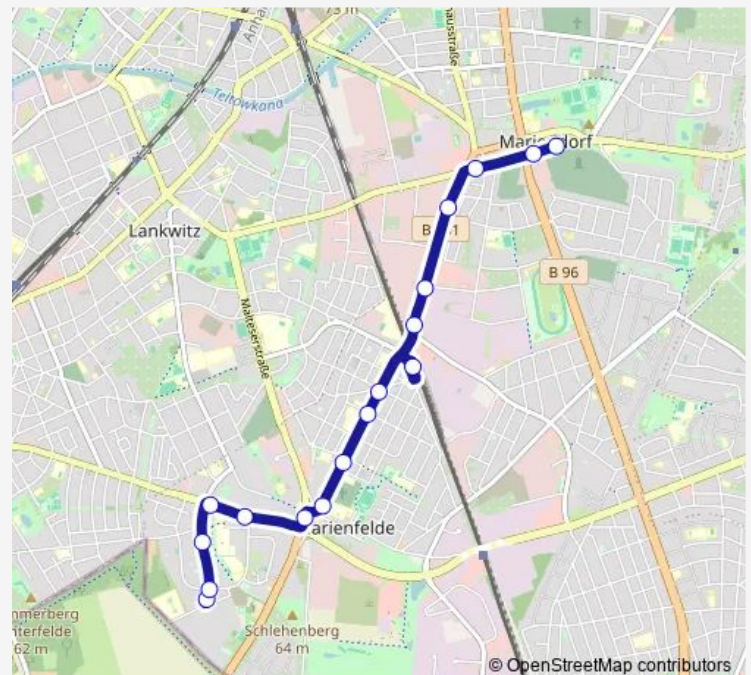

Berlin, Tirschenreuther Ring

Friedenfelser Str. (Berlin)

Friedhof Marienfelde (Berlin)

Hanielweg (Berlin)

Erinnerungsstätte Marienfelde (Berlin)

Hranitzkystr. (Berlin)

S Marienfelde (Berlin)

Großbeerenstr./Daimlerstr. (Berlin)

Wilhelm-von-Siemens-Str. (Berlin)

Körtingstr. (Berlin)

Friedenstr./Großbeerenstr. (Berlin)

U Alt-Mariendorf (Berlin)

Am Heidefriedhof (Berlin)

### Route schedule

Waldsassener Str. (Berlin) — Am Heidefriedhof (Berlin)

Monday 03:27-02:57<sup>+1</sup>

Tuesday 03:27-02:57<sup>+1</sup>

Wednesday 03:27-02:57<sup>+1</sup>

Thursday 03:27-02:57<sup>+1</sup>

### Route info

Direction: Waldsassener Str. (Berlin)

Stops: 17

Trip Duration: 0 hour 21 min

■ M77

BusMaps