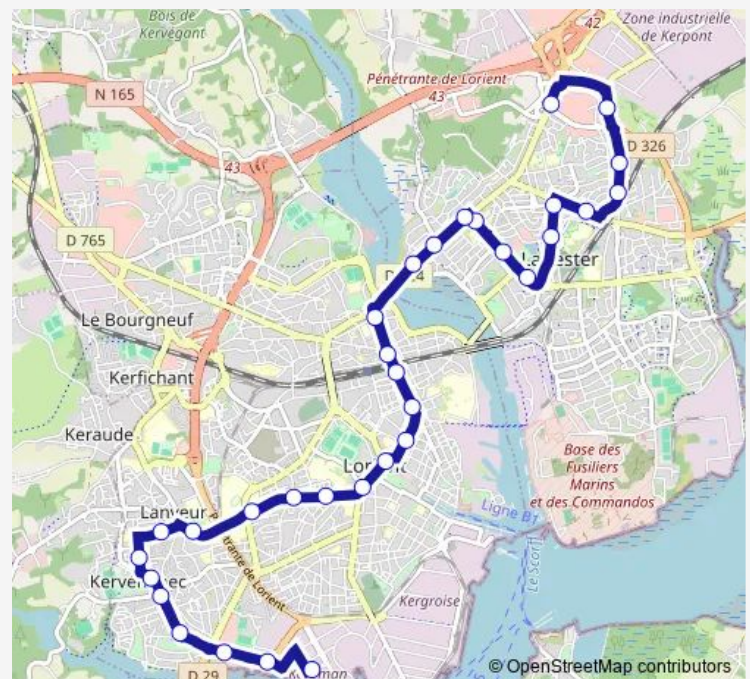

### Direction

Parc des Expositions — La Base - Cité de la Voile

32 stops

[Open route schedule](#)

Parc des Expositions

La Guern

Fichoux

Marat

### Route schedule

Parc des Expositions — La Base - Cité de la Voile

Monday 05:59-21:35

Tuesday 05:59-21:36

Wednesday 05:59-21:36

Thursday 05:59-21:36

Friday 05:59-22:56

Saturday 05:59-22:55

### Route info

Direction: Parc des Expositions

Stops: 32

Trip Duration: 0 hour 37 min

T2 — Lorient La Base Cité de la Voile - Lanester Parc des Expositions

Merville

Lycées

Campus Lettres

## Route info

Direction: La Base - Cité de la Voile

Stops: 31

Trip Duration: 0 hour 38 min

Petit Lanester

Kesler Devillers

Marat

Fichoux