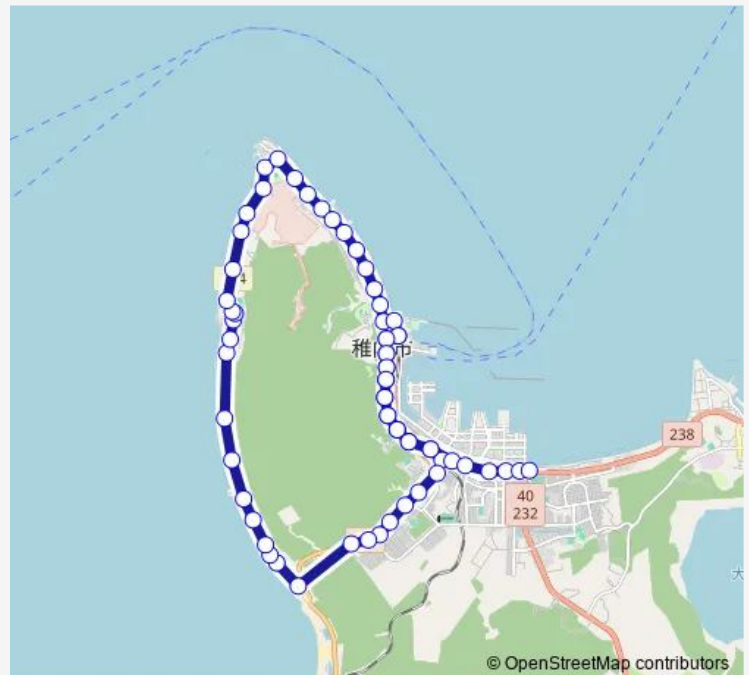

Thursday 06:57-18:55

Friday 06:57-18:55

Saturday 08:32-19:13

Sunday 08:32-19:13

Route info

Direction: 稚内駅前ターミナル

Stops: 65

Trip Duration: 1 hour 12 min

■ 3 1 坂の下線

BusMaps

西浜3丁目

香林宅前

西稚内漁港前

豊浜

西浜1丁目

富士見園前