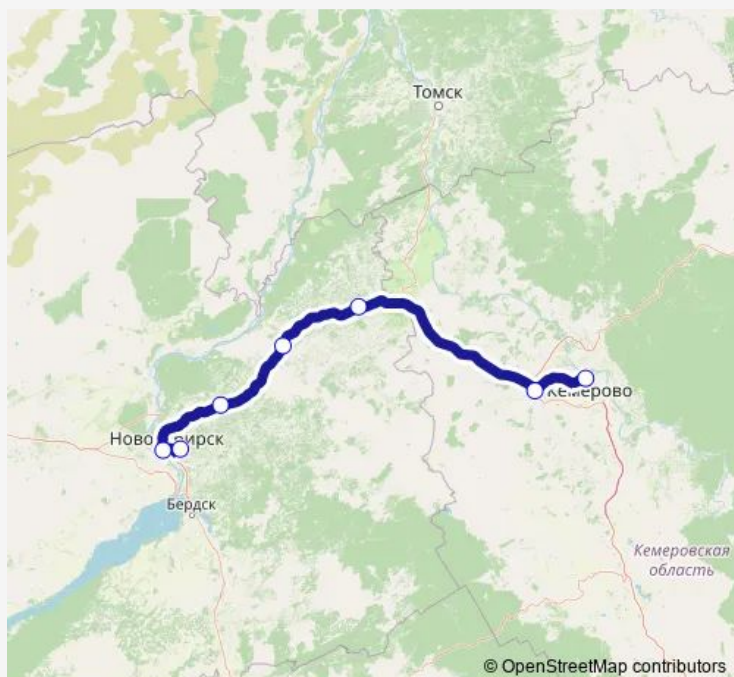

Bus 542 (Новосибирск - Кемерово)[Go to website](#)**Direction**

г. Новосибирск (АВ - Главный) — г. Кемерово (Автовокзал)

7 stops

[Open route schedule](#)

г. Новосибирск (АВ - Главный)

г. Новосибирск (Автостанция Ж/Д Вокзал-Главный)

село Сокур (Северный объезд)

деревня Вороново

г. Болотное трасса

Кольцо (Топки)

г. Кемерово (Автовокзал)

Route schedule

г. Новосибирск (АВ - Главный) — г. Кемерово (Автовокзал)

Monday	04:00-13:00
Tuesday	04:00
Wednesday	04:00
Thursday	04:00
Friday	04:00-13:00
Saturday	04:00-13:00
Sunday	04:00-13:00

Route info

Direction: г. Новосибирск (АВ - Главный)

Stops: 7

Trip Duration: 4 hour 30 min

■ 542 (Новосибирск - Кемерово)

Direction

г. Кемерово (Автовокзал) — г. Новосибирск (АВ - Главный)

6 stops

[Open route schedule](#)

г. Кемерово (Автовокзал)

г. Болотное трасса

деревня Вороново

село Сокур (Северный объезд)

г. Новосибирск (Вокзал-Главный)

г. Новосибирск (АВ - Главный)

Route schedule