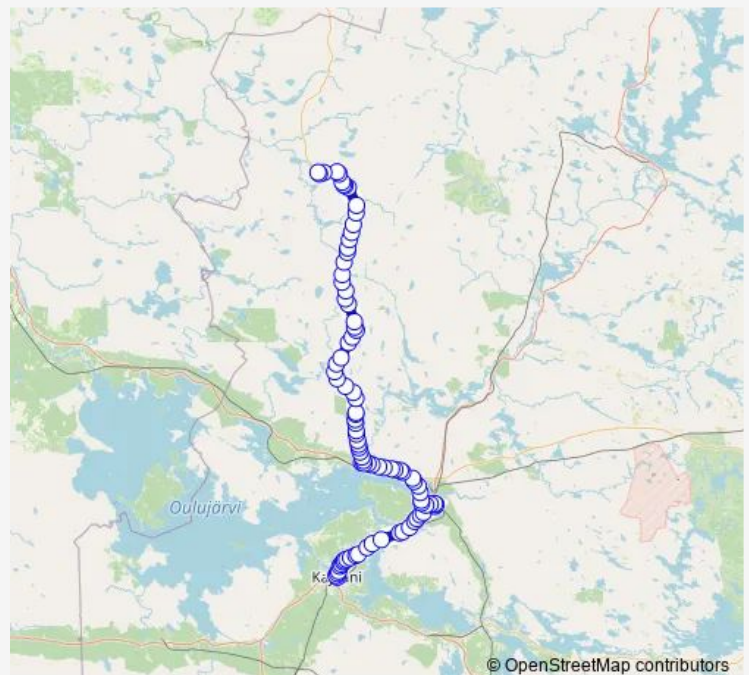

Thursday 07:50-17:45

Friday 07:50-17:45

Saturday 14:50

Sunday 15:10-20:40

Route info

Direction: Kajaani matkakeskus L3

Stops: 89

Trip Duration: 1 hour 40 min