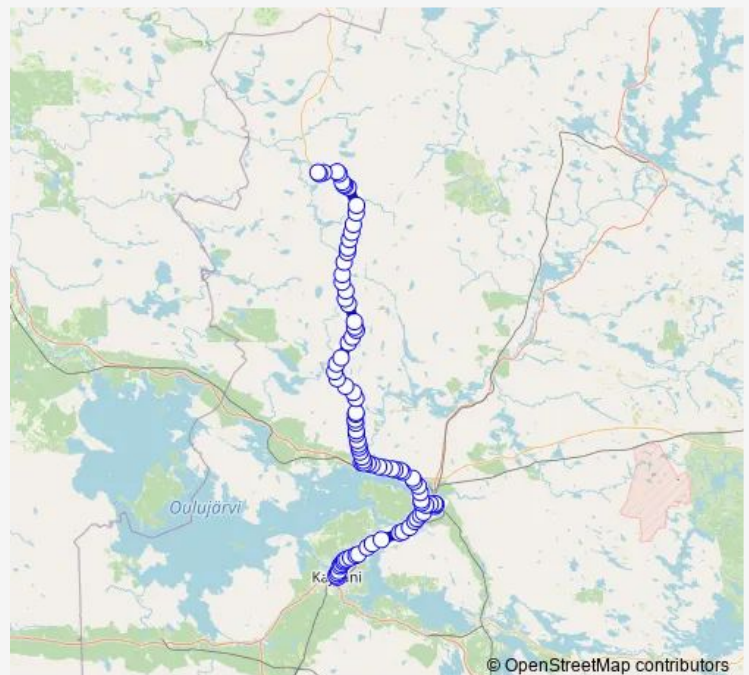

Saturday 14:50

Sunday 15:10-20:40

**Route info**

Direction: Kajaani, Matkakeskus

Stops: 89

Trip Duration: 1 hour 40 min

■ Kajaani - Paltamo - Puolanka

**BusMaps**

Rytivaara th I

Koivutie P

Leppiläntie L

Karhuntie L

Kontiomäki th L

Murtoharju L

Tololanmäki P

Saviranta th P

Laajaniementie P

Hyttikankaantie P

Hietaniementie P

Vartius th P

Mieslahti L

Happola L

Kuusilehto L

Meriläisentie L