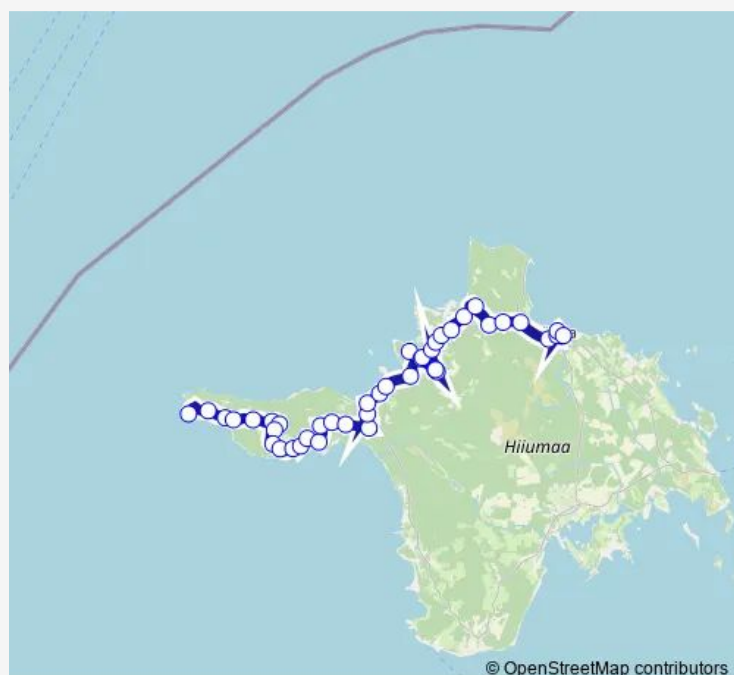

Villamaa

Luidja

Rooli

Route schedule

Kalana — Spordikeskus

Monday	—
Tuesday	07:35
Wednesday	—
Thursday	—
Friday	—
Saturday	—
Sunday	—

Route info

Direction: Kalana

Stops: 42

Trip Duration: 1 hour 8 min

Paope

Jõeranna

Viskoosa

Kõrgessaare

Särglepa

Lauka

Särglepa

Kõrgessaare

Pihlamägi

Rootsi

Reigi

Posti

Mudaste

Malvaste