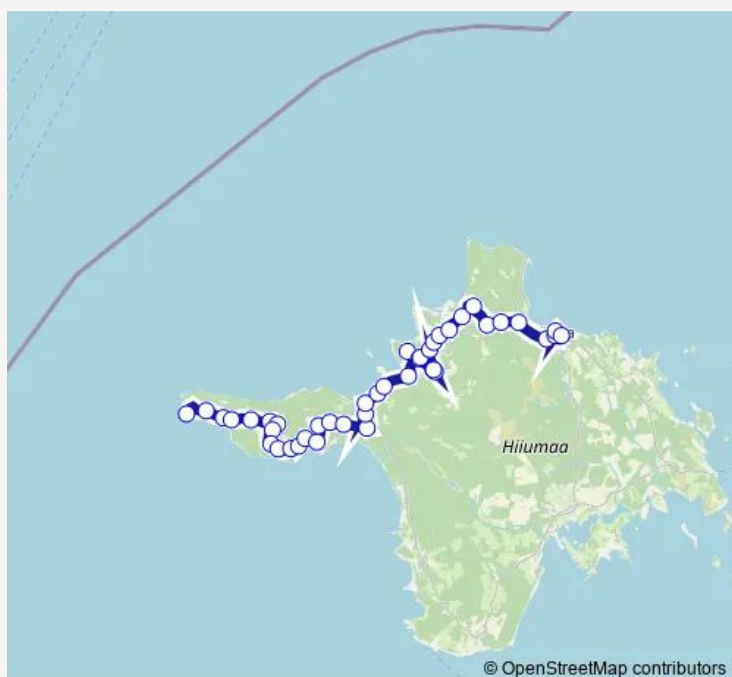

Bus 6502 (Kalana)-Kõpu-Kiduspe-Luidja-Viskoosa-Lauka-(Malvaste)-Kärdla

[Go to website](#)

Direction

Kalana — Spordikeskus

42 stops

[Open route schedule](#)

Kalana
Metsavahi
Kaleste
Salumetsa
Suurepsi
Kõpu
Anumägi
Kõpu kool
Ülendi
Männi
Nimetu
Kiduspe
Suureranna tee
Suureranna küla
Märjakaasiku
Pärnaku
Viita
Puski tee
Villamaa
Luidja
Rooli

Route schedule

Kalana — Spordikeskus

Monday	—
Tuesday	07:35
Wednesday	—
Thursday	—
Friday	—
Saturday	—
Sunday	—

Route info

Direction: Kalana

Stops: 42

Trip Duration: 1 hour 8 min

© OpenStreetMap contributors

Paope

Jõeranna

Viskoosa

Kõrgessaare

Särglepa

Lauka

Särglepa

Kõrgessaare