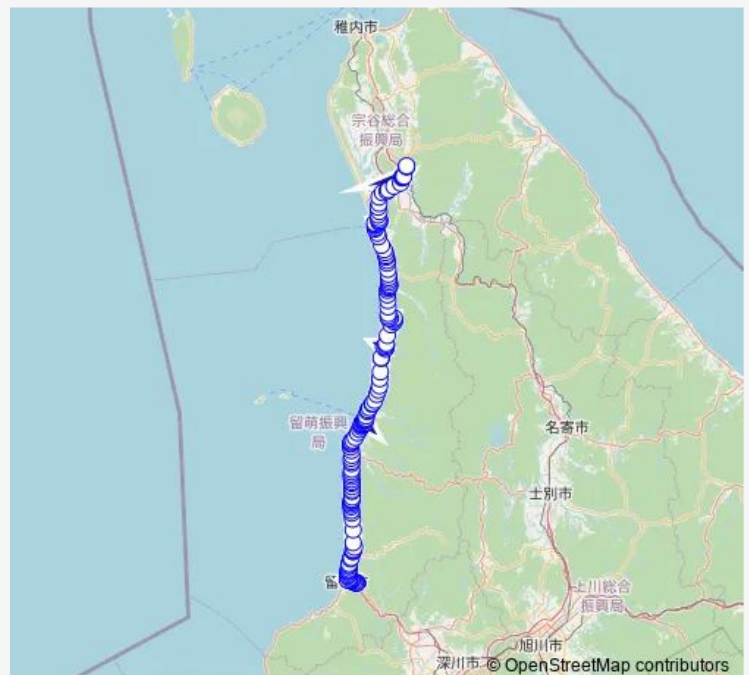

Thursday 06:10-16:55

Friday 06:10-16:55

Saturday 09:20-16:55

Sunday 09:20-16:55

Route info

Direction: 留萌市立病院

Stops: 150

Trip Duration: 3 hour 41 min

■ 幌延留萌線

BusMaps

白谷一区

白谷四区

小平役場前

小平中央

小平真砂町

ゆつたりかん入口