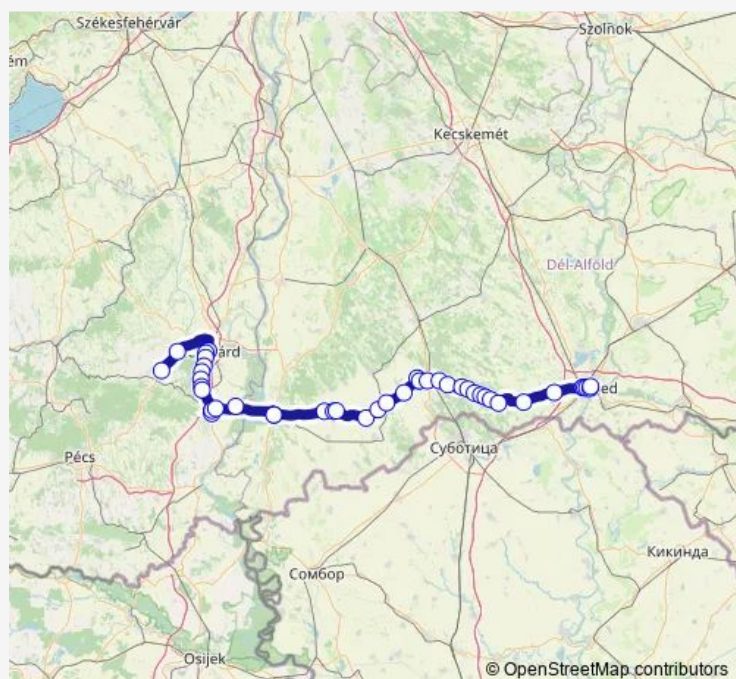

Várdomb, Kultúrotthon

Bátaszék, autóbusz-váróterem

Alsónyék, autóbusz-váróterem

Pörböly, autóbusz-váróterem

Baja, autóbusz-állomás

Baja, autóbusz-állomás

Mélykút, autóbusz-váróterem

Mórahalom, autóbusz-állomás

Szeged, Rókus vasútállomás bejárati út

Szeged, autóbusz-állomás

### Route schedule

Bonyhád, autóbusz-állomás — Szeged, autóbusz-állomás

Monday —

Tuesday —

Wednesday —

Thursday —

Friday —

Saturday —

### Route info

Direction: Bonyhád, autóbusz-állomás

Stops: 14

Trip Duration: 3 hour 20 min