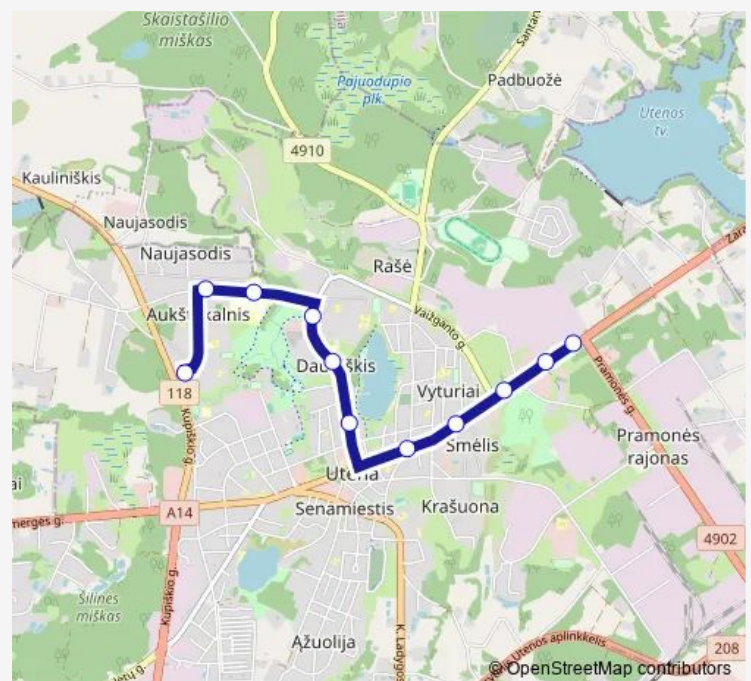

Bus 20U Aukštakalnio žiedas - Kultūros centras - Turgus - Utenos trikotažas

[Go to website](#)**Direction**

undefined — undefined

0 stops

[Open route schedule](#)**Route schedule**

undefined — undefined

Monday	08:45-15:42
Tuesday	08:45-15:42
Wednesday	08:45-15:42
Thursday	08:45-15:42
Friday	08:45-15:42
Saturday	07:53-13:11
Sunday	08:27

Route info

Direction:

Stops: 0

Trip Duration: – min

Direction

Utenos trikotažas — Aukštakalnio žiedas

11 stops

[Open route schedule](#)