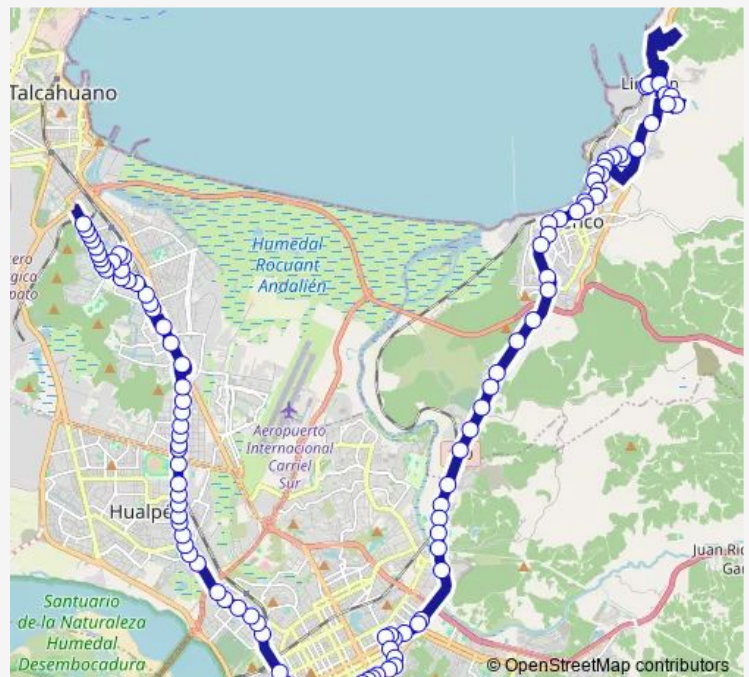

H Mery - Lago Rupanco

Tolten

Tolten - Bilbao

Cochrane - Infante

Cochrane entre Alcazar y Yervas Buenas

Yervas Buenas entre Tomás Jones y Freire

Route schedule

Terminal Lirquen — Alto Horno - Nicaragua / Oriente

Monday 06:00-23:30

Tuesday 06:00-23:30

Wednesday 06:00-23:30

Thursday 06:00-23:30

Friday 06:00-23:30

Saturday 06:00-23:40

Sunday 06:00-23:40

Route info

Direction: Terminal Lirquen

Stops: 110

Trip Duration: 1 hour 7 min

30R — Las Higueras

Freire entre El Roble y Maipú

Freire - Membrillar

Freire - San Vicente

San Vicente - Bernardo Ohiggins