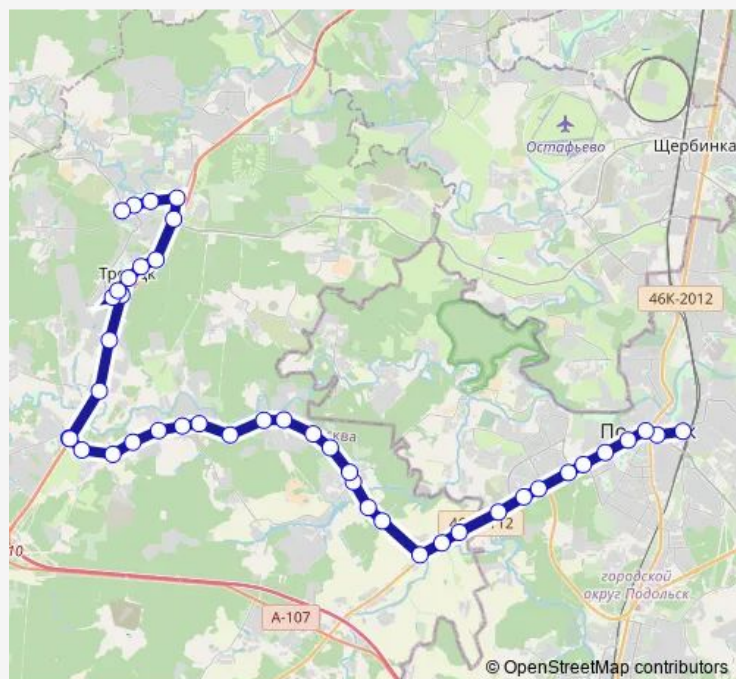

### Route schedule

МЦД Подольск — Троицк (микрорайон «В»)

Monday	04:50-00:30 <sup>+1</sup>
Tuesday	04:50-00:30 <sup>+1</sup>
Wednesday	04:50-00:30 <sup>+1</sup>
Thursday	04:50-00:30 <sup>+1</sup>
Friday	04:50-00:30 <sup>+1</sup>
Saturday	04:50-00:31 <sup>+1</sup>
Sunday	04:50-00:31 <sup>+1</sup>

### Route info

Direction: МЦД Подольск

Stops: 43

Trip Duration: 1 hour 10 min

■ c924 — Троицк (микрорайон «В») - МЦД Подольск

Чистые ключи

Дерюбрихово

Дублинская улица

Физическая улица

Троицкая роща

Сиреневый бульвар

Поликлиника

Центральная улица

Измиран

Улица Академика Харитона

Ватутинки (город Троицк)

## Route info

Direction: Троицк (микрорайон «В»)

Stops: 44

Trip Duration: 1 hour 13 min

Поворот на Поливаново

Улица Садовый Квартал

Щапово

Кладбище «Щапово»