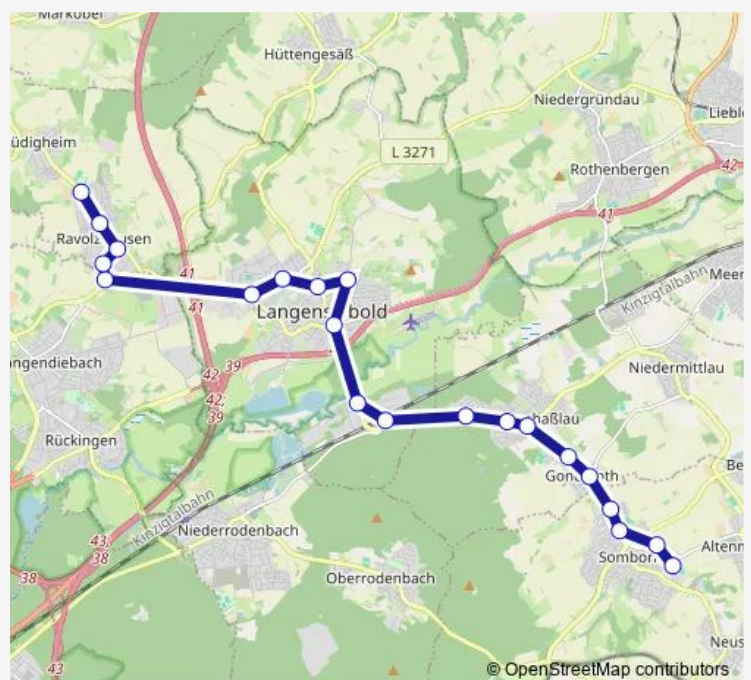

Direction

Langenselbold Bahnhof — Freigericht-Somborn
Kopernikusschule

9 stops

[Open route schedule](#)

Langenselbold Bahnhof

Hasselroth-Neuenhaßlau Übergangwohnheim

Hasselroth-Neuenhaßlau Laubersbachweg

Hasselroth-Neuenhaßlau Busbahnhof

Hasselroth-Gondsroth Alter Friedhof

Hasselroth-Gondsroth Bötzweg

Freigericht-Somborn Wehrweide

Freigericht-Somborn Ziegelstraße

Freigericht-Somborn Kopernikusschule

Route schedule

Langenselbold Bahnhof — Freigericht-Somborn
Kopernikusschule

Monday 07:35

Tuesday 07:35

Wednesday 07:35

Thursday 07:35

Friday 07:35

Saturday —

Sunday —

Route info

Direction: Langenselbold Bahnhof

Stops: 9

Trip Duration: 0 hour 17 min

Direction

Freigericht-Somborn Kopernikusschule — Neu-
berg-Ravolzhausen Erich-Simdorn-Schule

21 stops

[Open route schedule](#)

Freigericht-Somborn Kopernikusschule