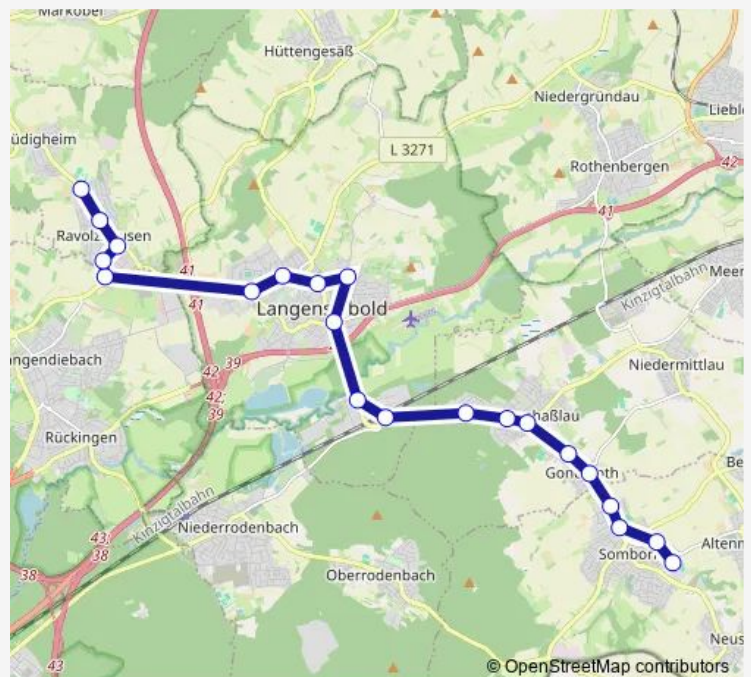

Hasselroth-Neuenhaßlau Laubersbachweg

Hasselroth-Neuenhaßlau Busbahnhof

Hasselroth-Gondsroth Alter Friedhof

Hasselroth-Gondsroth Bötzweg

Freigericht-Somborn Wehrweide

Freigericht-Somborn Ziegelstraße

Freigericht-Somborn Kopernikusschule

Route schedule

Langenselbold Bahnhof — Freigericht-Somborn
Kopernikusschule

Monday 07:35

Tuesday 07:35

Wednesday 07:35

Thursday 07:35

Friday 07:35

Saturday —

Sunday —

Route info

Direction: Langenselbold Bahnhof

Stops: 9

Trip Duration: 0 hour 17 min

© OpenStreetMap contributors

Mkk55

BusMaps

Direction

Freigericht-Somborn Kopernikusschule — Neu-
berg-Ravolzhausen Erich-Simdorn-Schule

21 stops

[Open route schedule](#)

Freigericht-Somborn Kopernikusschule

Freigericht-Somborn Bonifatiusstraße

Freigericht-Somborn Ziegelstraße