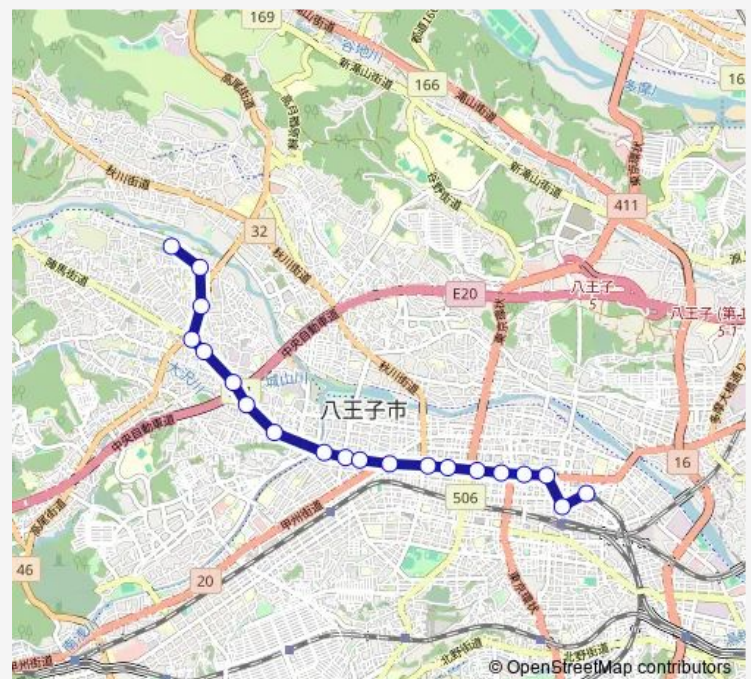

Direction

京王八王子駅 — 松枝住宅

20 stops

[Open route schedule](#)

京王八王子駅

八王子駅北口

横山町

横山町三丁目

Route schedule

京王八王子駅 — 松枝住宅

Monday	05:32-22:55
Tuesday	05:32-22:22
Wednesday	05:32-22:55
Thursday	05:32-22:55
Friday	05:32-22:22
Saturday	06:55-22:55
Sunday	06:55-22:55

Route info

Direction: 京王八王子駅

Stops: 20

Trip Duration: 0 hour 25 min

Direction

松枝住宅 — 京王八王子駅

20 stops

[Open route schedule](#)

松枝住宅

四谷北

四谷中入口