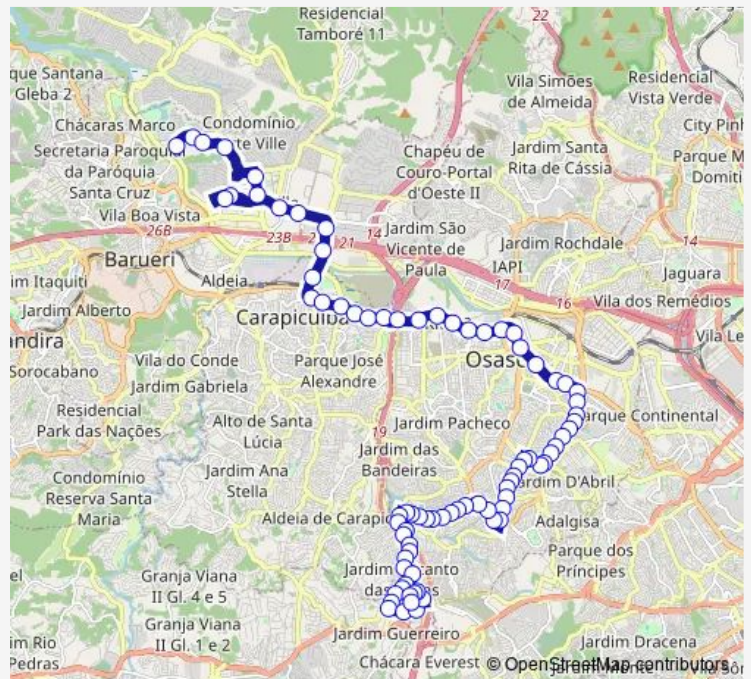

- Terminal Santa Maria - Rua Eugenio Pacelli
- Rua Origenes Lessa 125
- Rua. Madre Teresa de Calcuta - Santa Maria Osasco - SP 06149-211 Brasil
- Av. Ayrton Senna 293-333 - Santa Maria Osasco - Sp 06149-201 Brasil - Santa Maria Osasco - SP 06795-006 Brasil
- Avenida Ayrton Senna 77
- Av. Victor Civita 2030 - Conceicao - Santa Maria Osasco - SP 06149-080 Brasil
- Avenida Victor Civita 2355-3121 - Conceicao - Raposo Tavares Osasco - SP 06149-216 Brasil
- R. Ribeirao 1 - Raposo Tavares Cotia - SP 06709-575 Brasil
- SP-270 Rod. Raposo Tavares km 215 oeste - Parque Frondoso Cotia - SP Brasil
- R. Sitio do Ribeirao 20 - Granja Viana Cotia - SP 06709-450 Brasil
- Rua Sitio do Ribeirao 557 - Parque Frondoso Cotia - SP 06709-320 Brasil
- R. Sitio Do Ribeirao 608-752 - Jardim Santa Maria Cotia - Sp 06709-450 Brasil - Parque Frondoso Cotia - SP 06709-450 Brasil
- R. Sitio do Ribeirao 100 - Jardim Santa Maria Cotia - SP 06709-450 Brasil
- Estr. das Rosas 2347 - Santa Maria Osasco - SP 06150-350 Brasil

Route schedule

Terminal Santa Maria - Rua Eugenio Pacelli — Terminal Andromeda - Av. Andromeda 1315

Monday	04:15-05:05
Tuesday	04:15-05:05
Wednesday	04:15-05:05
Thursday	04:15-05:05
Friday	04:15-05:05
Saturday	04:10-22:55
Sunday	04:45-22:05

Route info

Direction: Terminal Santa Maria - Rua Eugenio Pacelli

Stops: 100

Trip Duration: 2 hour 5 min

466EX2 — Osasco (Santa Maria) - Barueri (Alphaville / Green Valley)

Estr. das Rosas 2207 - Santa Maria Osasco - SP
06150-350 Brasil