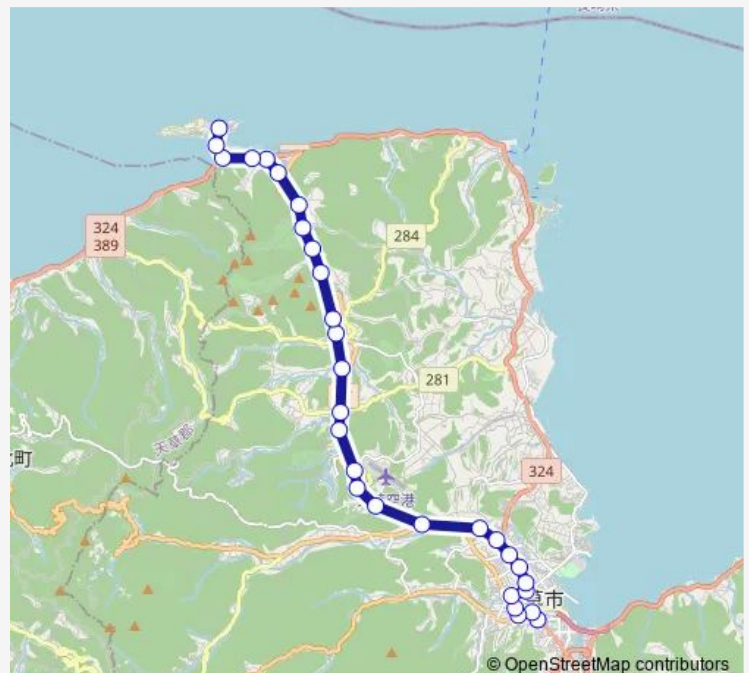

Thursday 06:55-17:15

Friday 06:55-17:15

Saturday 06:55-17:15

Sunday 06:55-17:15

Route info

Direction: 本渡バスセンター

Stops: 30

Trip Duration: 0 hour 38 min

■ 35 : 本渡バスセンター→天草拓心高校入口~手野→
通詞島

下内野

下方

田向 (天草)

二江

二江コミュニティセンター

西方

通詞