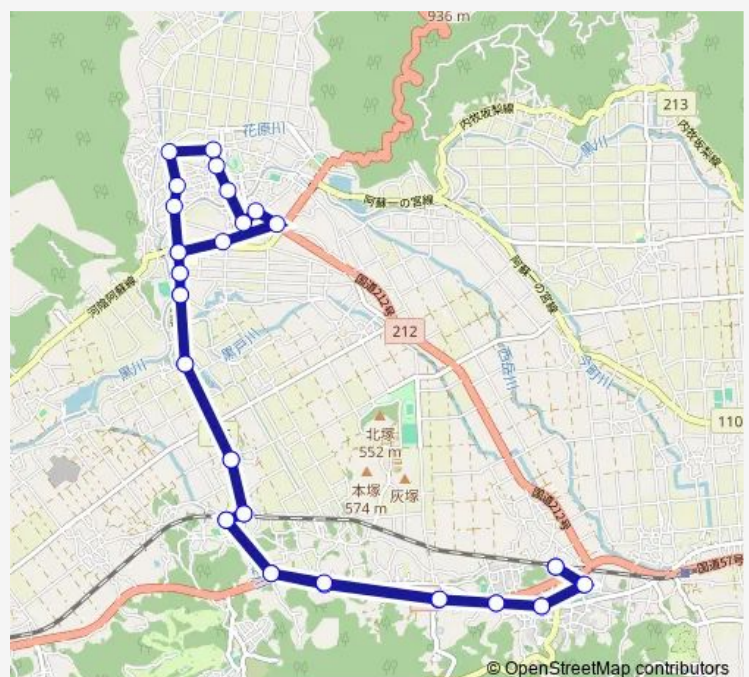

内牧

阿蘇市商工会前

阿蘇総合センター

Route schedule

阿蘇駅前 — 阿蘇駅前

Monday 10:34

Tuesday 10:34

Wednesday 10:34

Thursday 10:34

Friday 10:34

Saturday —

Sunday —

Route info

Direction: 阿蘇駅前

Stops: 38

Trip Duration: 0 hour 58 min

■ 阿蘇駅前→内牧~みやはら(阿蘇医療センター経由)→阿蘇駅前.

阿蘇温泉病院前

内牧温泉入口

みやはら内牧店

駄原（内牧）

阿蘇中学校第2グラウンド前

浜川入口

甲賀無田

口の森

内牧駅前

賀田

乙姫交差点

下西黒川入口

カドリー・ドミニオン前

ラピット前

坊中