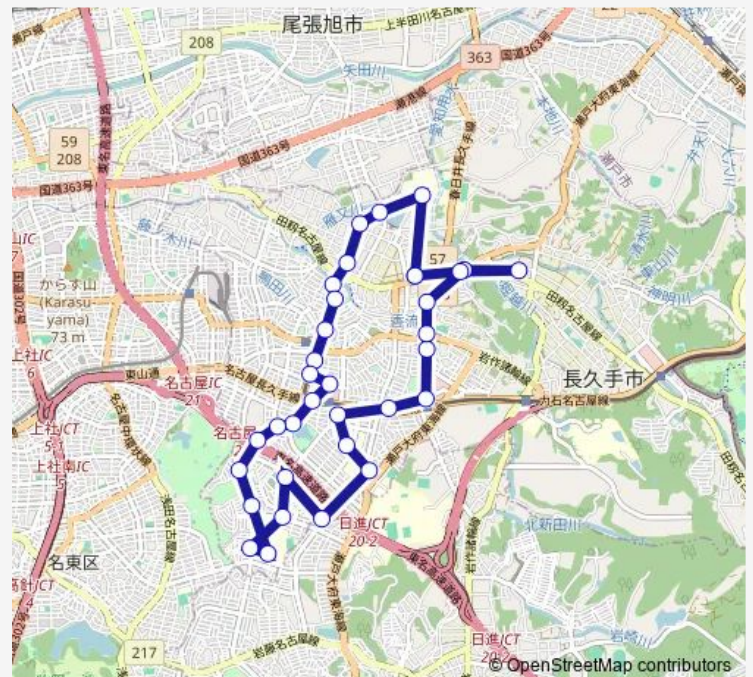

Bus N-バス 2中央線 (左回り)

[Go to website](#)

Direction

市役所 — 市役所

34 stops

[Open route schedule](#)

- 市役所
- 愛知医大
- 立石池
- 隅田
- 石田
- 文化の家
- 中央図書館
- 西浦
- 長久手郵便局南
- 久保山
- 戸田谷
- 杵ヶ池公園駅南口
- 杵ヶ池公園西
- 蟹原
- 蟹原南
- たいようの杜
- 市が洞
- 淑徳大学
- 丁子田
- 片平
- 卯塚墓園

Route schedule

市役所 — 市役所

Monday	07:20-18:45
Tuesday	07:20-18:45
Wednesday	07:20-18:45
Thursday	07:20-18:45
Friday	07:20-18:45
Saturday	09:55-16:40
Sunday	09:55-16:40

Route info

Direction: 市役所

Stops: 34

Trip Duration: 1 hour 14 min

■ N-バス 2中央線 (左回り)

片平東

南中学校

南小学校

名都美術館

砂子

長久手古戦場駅

丸根