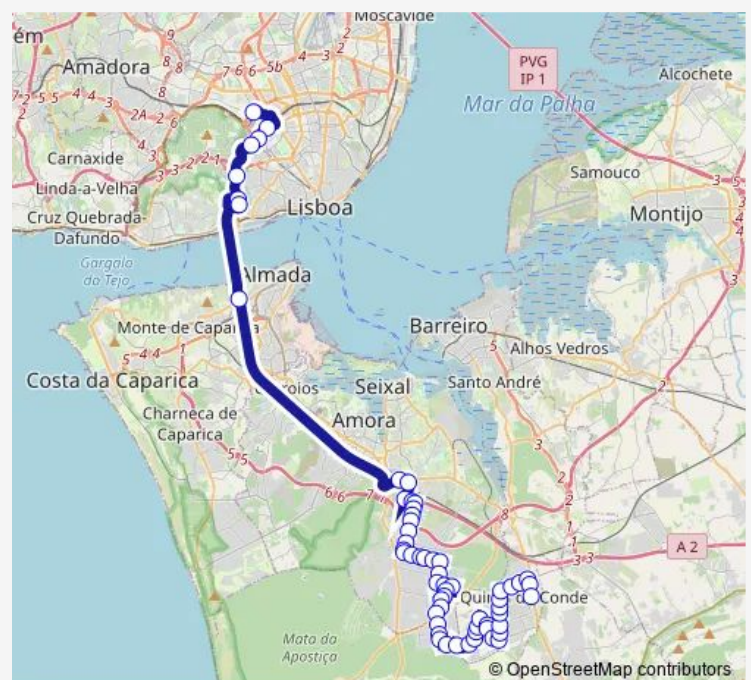

Saturday —

Sunday —

Route info

Direction: Sete Rios (Estação) P3

Stops: 59

Trip Duration: 1 hour 20 min

3720 — Lisboa (Sete Rios) - Quinta do Conde

Redondos AV Liberdade (X) R Fern Pessoa