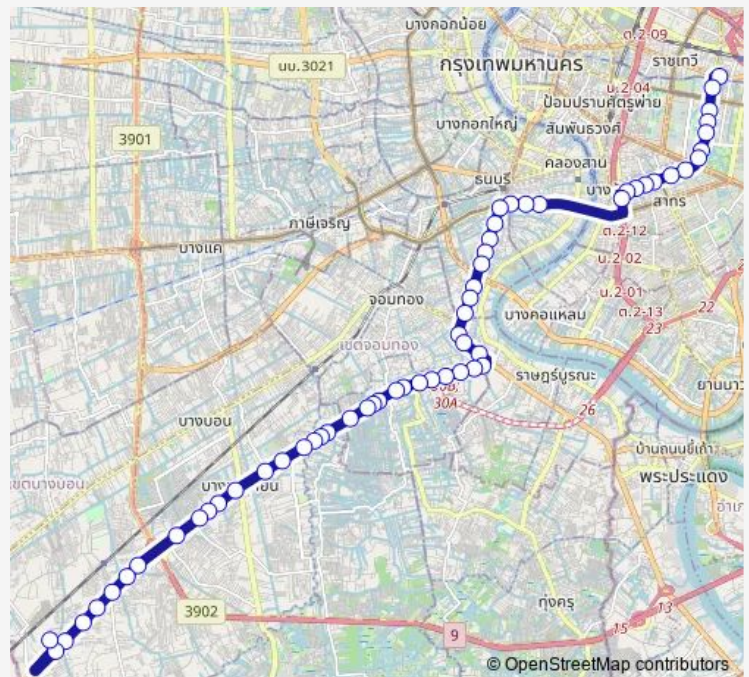

Saturday 00:00

Sunday 00:00

Route info

Direction: ตรงข้ามพลาซ่าเดียมประตูน้ำ; Opposite Palladium Pratunam

Stops: 59

Trip Duration: 1 hour 32 min

ตรงข้าม รพ.สมเด็จพระปิ่นเกล้า;Somdejprapinklao Hospital
(Opposite)