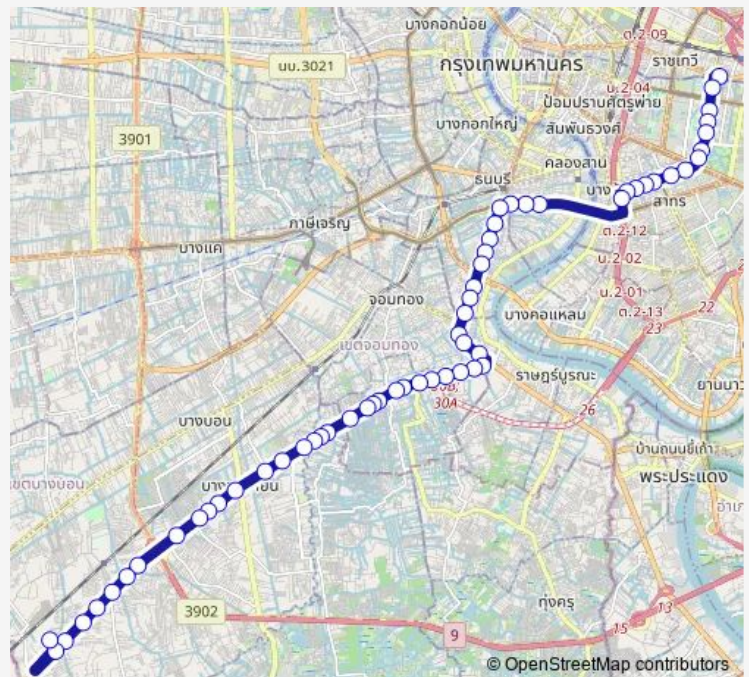

### Route schedule

ตรงข้ามพลาซ่าเดียมประตูน้ำ; Opposite Palladium Pratunam —  
อู่แสมดำ; Bus Depot Samaedam

Monday 00:00

Tuesday 00:00

Wednesday 00:00

Thursday 00:00

Friday 00:00

Saturday 00:00

### Route info

Direction: ตรงข้ามพลาซ่าเดียมประตูน้ำ; Opposite Palladium Pratunam

Stops: 59

Trip Duration: 1 hour 32 min

ตรงข้าม รพ.สมเด็จพระปิ่นเกล้า;Somdejprapinklao Hospital  
(Opposite)

ตรงข้ามซอยโรงแก้ว;Soi Rong Kaeo (Opposite)