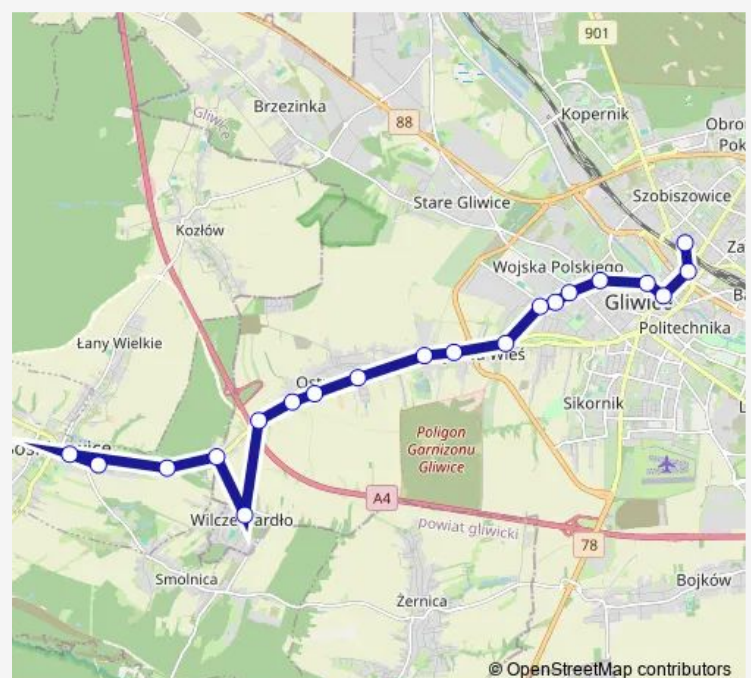

Sośnicowice Gliwicka

Sośnicowice Centrum Przesiadkowe

Route schedule

Gliwice Centrum Przesiadkowe — Sośnicowice Centrum Przesiadkowe

Monday 03:29-22:56

Tuesday 03:29-22:56

Wednesday 03:29-22:56

Thursday 03:29-22:56

Friday 03:29-22:56

Saturday 05:26-22:26

Sunday 05:26-22:26

Route info

Direction: Gliwice Centrum Przesiadkowe

Stops: 20

Trip Duration: 0 hour 40 min

M100

BusMaps

Direction

Sośnicowice Centrum Przesiadkowe — Gliwice Centrum Przesiadkowe

22 stops

[Open route schedule](#)

Sośnicowice Centrum Przesiadkowe

Sośnicowice Gliwicka

Sośnicowice Choryńskowice [nż]