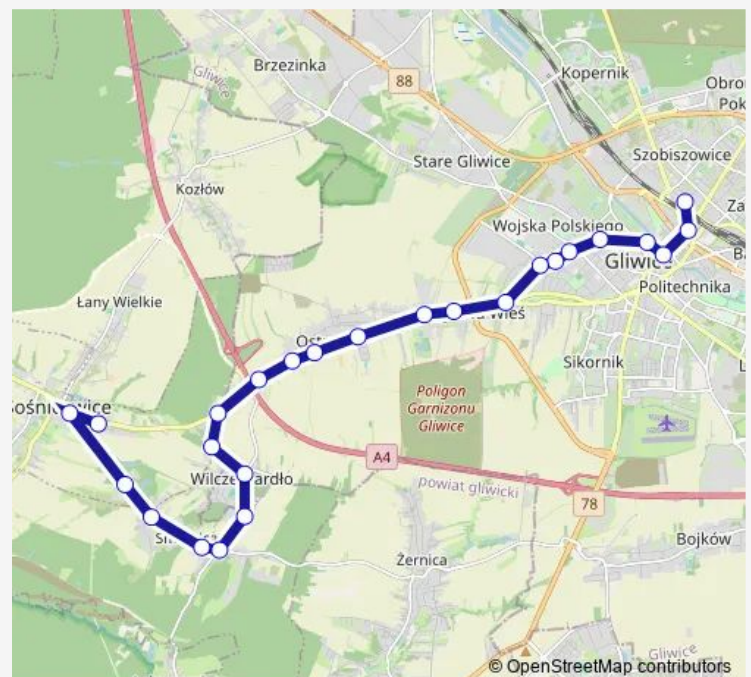

Saturday —

Sunday —

Route info

Direction: Sośnicowice Centrum Przesiadkowe

Stops: 25

Trip Duration: 0 hour 44 min

M100

Gliwice Plac Piłsudskiego

Gliwice Częstochowska

Gliwice Piwna

Gliwice Centrum Przesiadkowe

Direction

Gliwice Centrum Przesiadkowe — Sośnicowice Centrum Przesiadkowe

25 stops

[Open route schedule](#)

Gliwice Centrum Przesiadkowe