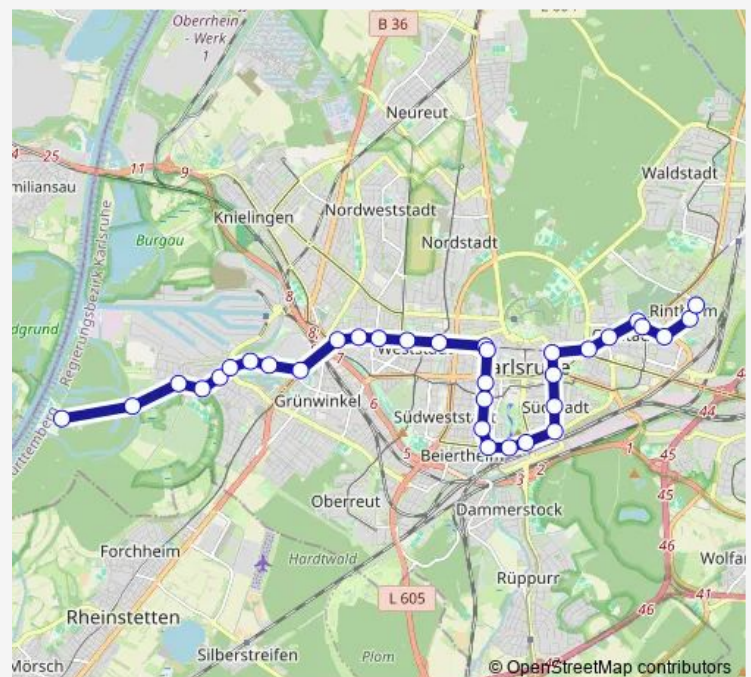

KA Hauptbahnhof (Vorplatz)

Karlsruhe Ebertstraße

Karlsruhe Kolpingplatz

Karlsruhe Mathystraße

Karlsruhe Mathystraße

Karlsruhe Otto-Sachs-Straße

Karlsruhe Lessingstraße

Karlsruhe Weinbrennerplatz

Saturday —

Sunday 10:39-16:39

Route info

Direction: Rintheim

Stops: 34

Trip Duration: 0 hour 44 min

Karlsruhe Kühler Krug

Karlsruhe Mühlburger Feld

Karlsruhe Entenfang

Karlsruhe Eckenerstraße

Karlsruhe Stadtwerke

Daxlanden Mauerweg

Daxlanden Ankerstraße

Daxlanden Kirchplatz

Daxlanden Hammweg

Daxlanden Waidweg

Daxlanden Tierheim

Daxlanden Altrheinbrücke

Daxlanden Rappenwört

Direction

Rintheim — Daxlanden Rappenwört

33 stops

[Open route schedule](#)

Rintheim