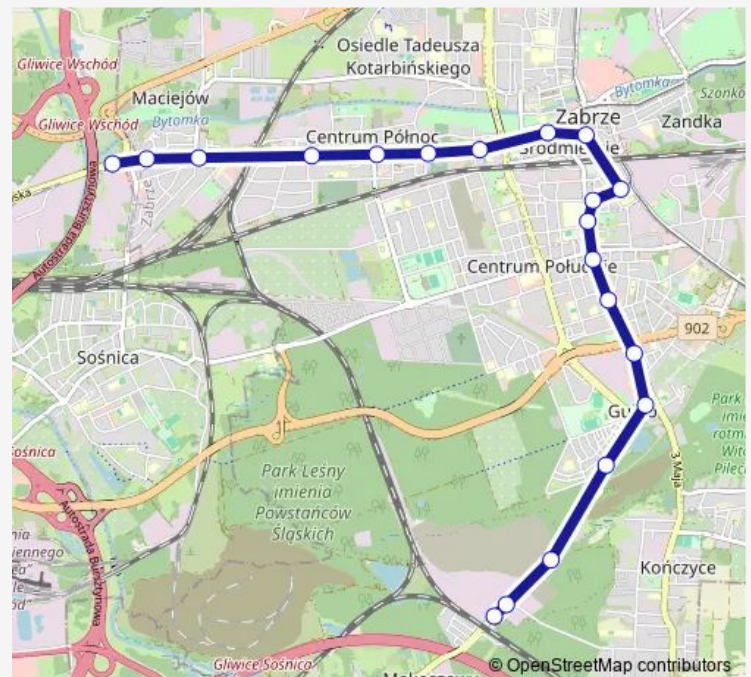

Maciejów Knurowska

Gliwice Zajezdnia

Route schedule

Makoszowy Pętla — Gliwice Zajezdnia

Monday 16:51-23:33

Tuesday 16:51-23:33

Wednesday 16:51-23:33

Thursday 16:51-23:33

Friday 16:51-23:33

Saturday 16:51-23:33

Sunday 22:41-23:33

Route info

Direction: Makoszowy Pętla

Stops: 20

Trip Duration: 0 hour 32 min

Direction

Gliwice Zajezdnia — Makoszowy Pętla

20 stops

[Open route schedule](#)

Gliwice Zajezdnia

Maciejów Knurowska

Maciejów Kondratowicza

Zabrze Słowackiego

Zabrze Plac Słowiański