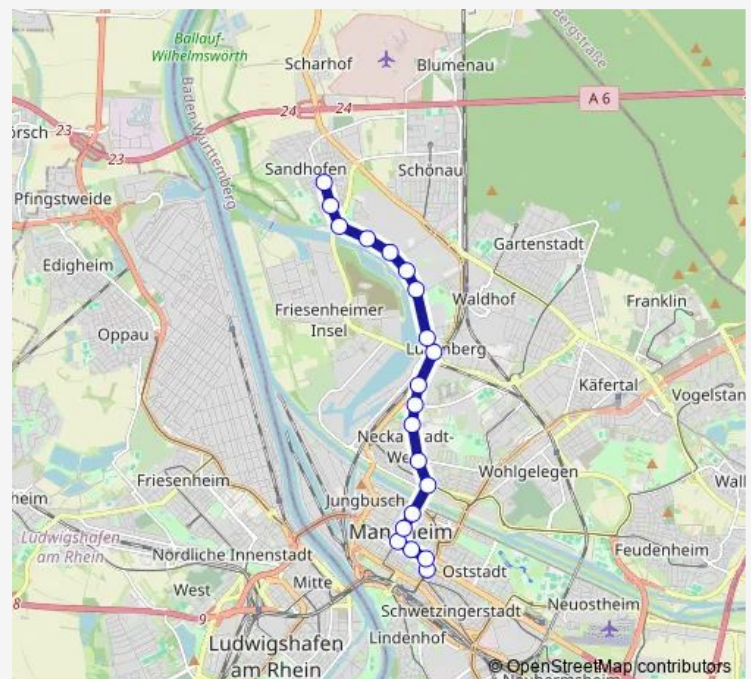

Carl-Benz-Straße

Neuer Meßplatz

Herzogenriedstraße

Untermühlaustraße

Luzenberg

Stolberger Straße

Altrheinstraße

Roche

Tuesday 05:58

Wednesday 05:58

Thursday 05:58

Friday 05:58

Saturday —

Sunday —

Route info

Direction: MA Hauptbahnhof

Stops: 21

Trip Duration: 0 hour 29 min

3 — MA Rheingoldhalle - Neckarau West - Lindenhof - MA Hbf - Wasserturm - Paradeplatz - Luzenberg - MA...

Direction

Kunsthalle — Sandhofen

20 stops

[Open route schedule](#)

Wednesday 05:40

Thursday 05:40

Friday 05:40

Saturday 08:40-09:00

Sunday —

Route info

Direction: Kunsthalle

Stops: 20