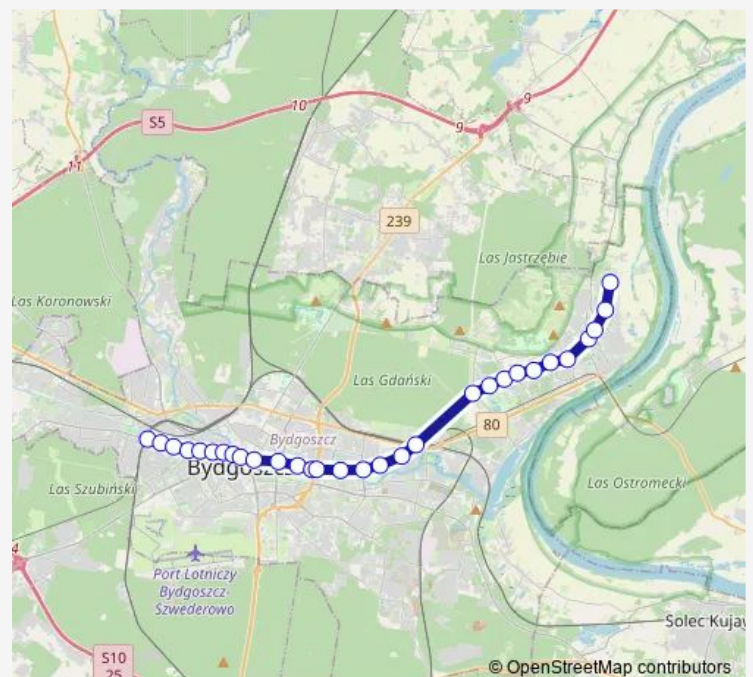

Tram 3 Łoskoń — Wilczak

[Go to website](#)

Direction

Łoskoń — Toruńska - Kazimierza Wielkiego

16 stops

[Open route schedule](#)

Łoskoń

Andersa - Gieryna

Niepodległości

Andersa - Wolna

Bajka

Andersa - Kleeberga

Akademicka - Igrzyskowa

Akademicka - Kaliskiego (Utp)

Przylesie

Akademicka - Romanowskiej

Akademicka - Rejewskiego

Dworzec Wschód

Fordońska - Wyścigowa

Fordońska - Fabryczna

Most Kazimierza Wielkiego

Toruńska - Kazimierza Wielkiego

Route schedule

Łoskoń — Toruńska - Kazimierza Wielkiego

Monday	23:02
Tuesday	—
Wednesday	23:02
Thursday	23:02
Friday	—
Saturday	23:02
Sunday	23:02

Route info

Direction: Łoskoń

Stops: 16

Trip Duration: 0 hour 24 min

3 — Łoskoń — Wilczak

Direction

Wilczak — Łoskoń