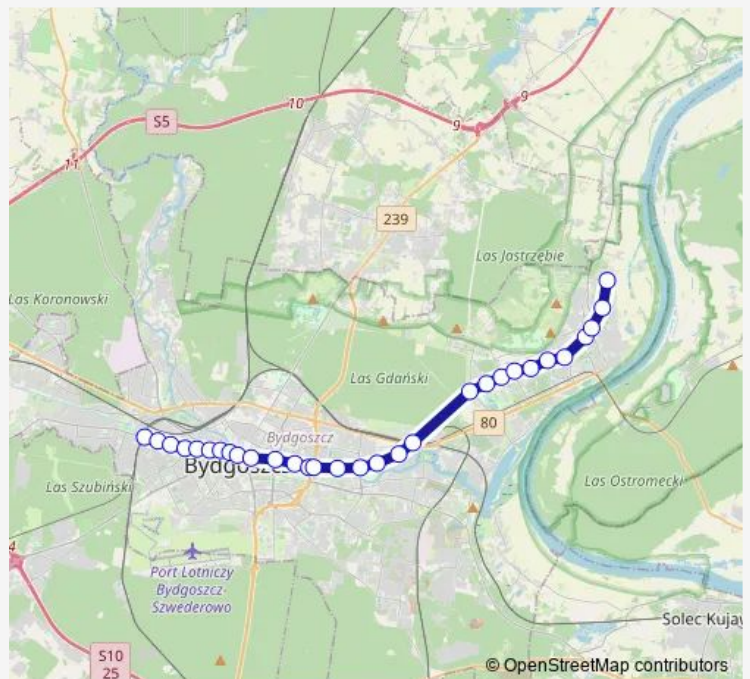

Tram 3 Łoskoń — Wilczak

[Go to website](#)

Direction
 Łoskoń — Toruńska - Kazimierza Wielkiego
 16 stops
[Open route schedule](#)

- Łoskoń
- Andersa - Gieryna
- Niepodległości
- Andersa - Wolna
- Bajka
- Andersa - Kleeberga
- Akademicka - Igrzyskowa
- Akademicka - Kaliskiego (Utp)
- Przylesie
- Akademicka - Romanowskiej
- Akademicka - Rejewskiego
- Dworzec Wschód
- Fordońska - Wyścigowa
- Fordońska - Fabryczna
- Most Kazimierza Wielkiego
- Toruńska - Kazimierza Wielkiego

Route schedule
 Łoskoń — Toruńska - Kazimierza Wielkiego

Monday	23:02
Tuesday	—
Wednesday	—
Thursday	23:02
Friday	23:02
Saturday	23:02
Sunday	23:02

Route info
 Direction: Łoskoń
 Stops: 16
 Trip Duration: 0 hour 24 min

Route info

Direction: Kazimierza Wielkiego - Toruńska

Stops: 16

Trip Duration: 0 hour 23 min

Direction

Łoskoń — Wilczak

29 stops

[Open route schedule](#)

Saturday 04:58-22:33

Sunday 05:27-22:33

Route info

Direction: Łoskoń

Stops: 29

Trip Duration: 0 hour 45 min

Nakielska - Stawowa

Nakielska - Wrzesińska