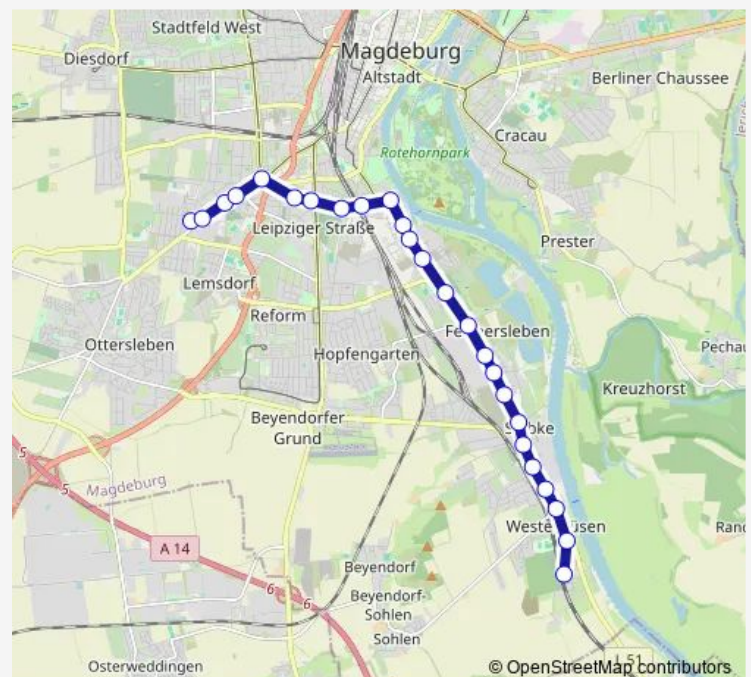

Tram 3

[Go to website](#)

Direction

Sudenburg (Kroatenweg) — Westerhüsen (Betriebshof)

25 stops

[Open route schedule](#)

Sudenburg (Kroatenweg)

Magdeburg, Braunlager Str.

Ambrosiusplatz

Eiskellerplatz

Südring

Hertzstraße

Raiffeisenstraße

Dodendorfer Straße

S-Bf. Buckau / Puppentheater

Budenbergstraße

Salbker Platz

Blumenberger Straße

S-Bahnhof Südost

Route schedule

Sudenburg (Kroatenweg) — Westerhüsen (Betriebshof)

Monday 19:16-19:36

Tuesday 19:16

Wednesday 19:16

Thursday 19:16-19:36

Friday 19:16-19:36

Saturday —

Sunday —

Route info

Direction: Sudenburg (Kroatenweg)

Stops: 25

Trip Duration: 0 hour 29 min